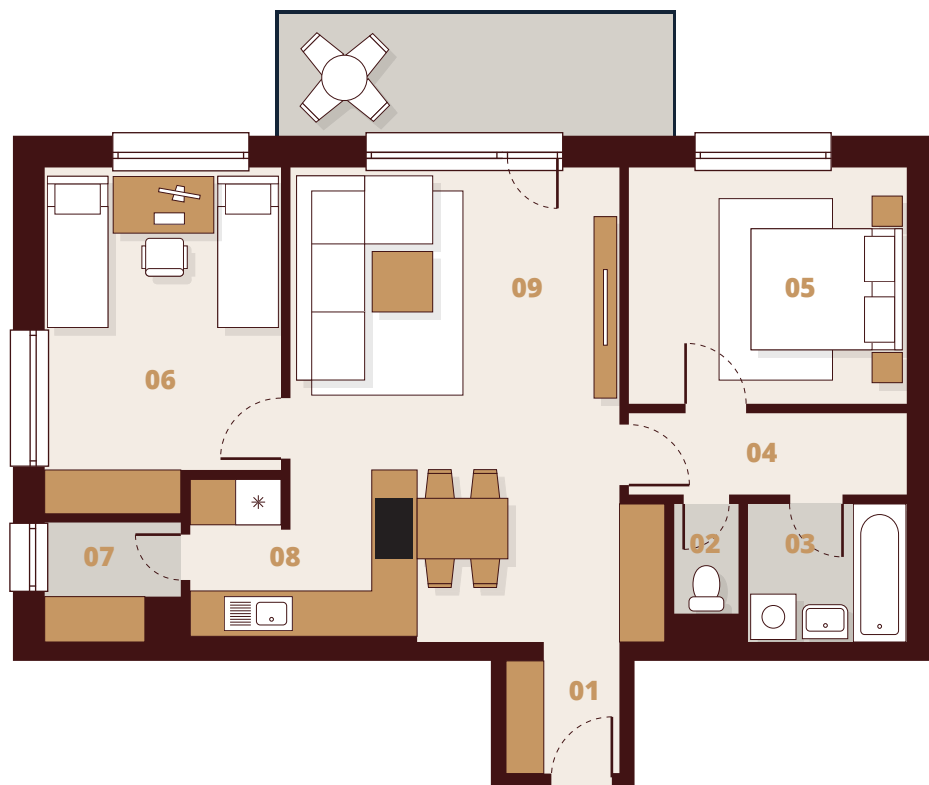

# A1118 10. Poschodie

Budova	A1
Podlažie	11NP
Byt	8
Počet izieb	3

01 Vstup	2,24 m <sup>2</sup>
02 WC	1,22 m <sup>2</sup>
03 Kúpeľňa	3,68 m <sup>2</sup>
04 Chodba	4,00 m <sup>2</sup>
05 Izba	11,55 m <sup>2</sup>
06 Izba	13,63 m <sup>2</sup>
07 Komora	2,49 m <sup>2</sup>
08 Kuchyňa	6,99 m <sup>2</sup>
09 Obývacia izba	23,83 m <sup>2</sup>

Plocha bytu	69,63 m <sup>2</sup>
Balkón	7,49 m <sup>2</sup>
<b>Celková plocha</b>	<b>77,12 m<sup>2</sup></b>