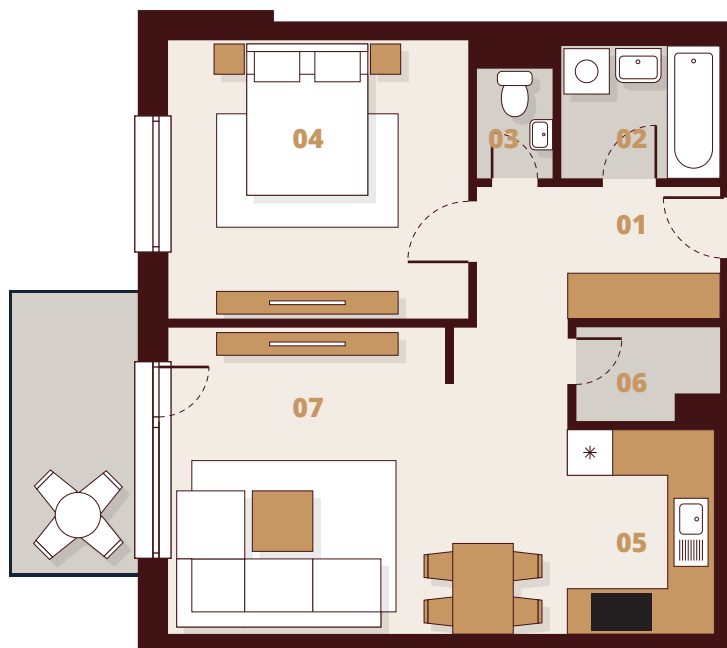

A125

1. Poschodie

| | |
|-------------|-----|
| Budova | A1 |
| Podlažie | 2NP |
| Byt | 5 |
| Počet izieb | 2 |

| | |
|------------------|----------------------|
| 01 Vstup | 5,74 m ² |
| 02 Kúpeľňa | 3,68 m ² |
| 03 WC | 1,45 m ² |
| 04 Izba | 14,61 m ² |
| 05 Kuchyňa | 5,24 m ² |
| 06 Komora | 2,01 m ² |
| 07 Obývacia izba | 21,35 m ² |

| | |
|-----------------------|----------------------------|
| Plocha bytu | 54,08 m ² |
| Balkón | 5,29 m ² |
| Celková plocha | 59,37 m² |

Obytný súbor Rínok Rača - Bratislava
<http://www.rinokraca.sk>