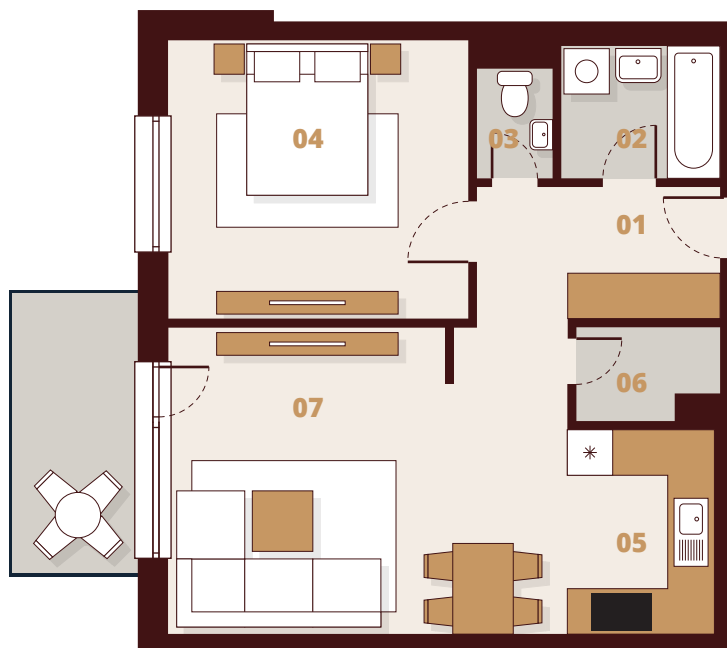

A135

2. Poschodie

Budova	A1
Podlažie	3NP
Byt	5
Počet izieb	2

01 Vstup	5,74 m ²
02 Kúpeľňa	3,68 m ²
03 WC	1,45 m ²
04 Izba	14,61 m ²
05 Kuchyňa	5,24 m ²
06 Komora	2,01 m ²
07 Obývacia izba	21,35 m ²

Plocha bytu	54,08 m ²
Balkón	5,29 m ²
Celková plocha	59,37 m²