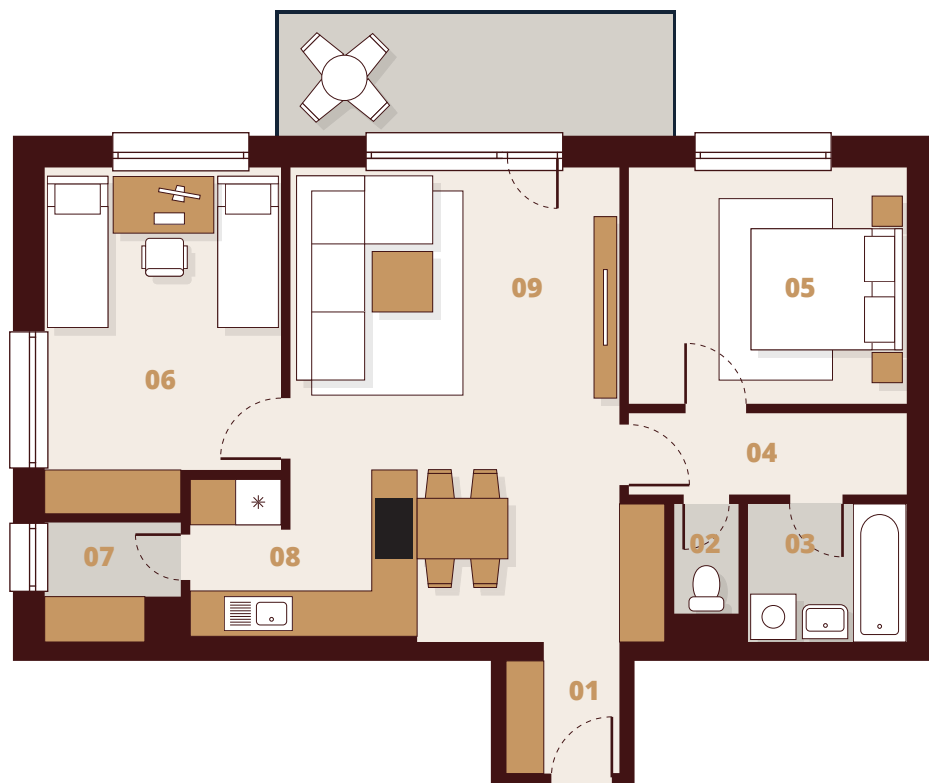

# A138

## 2. Poschodie

Budova	A1
Podlažie	3NP
Byt	8
Počet izieb	3

01 Vstup	2,24 m <sup>2</sup>
02 WC	1,22 m <sup>2</sup>
03 Kúpeľňa	3,68 m <sup>2</sup>
04 Chodba	4,00 m <sup>2</sup>
05 Izba	11,55 m <sup>2</sup>
06 Izba	13,63 m <sup>2</sup>
07 Komora	2,49 m <sup>2</sup>
08 Kuchyňa	6,99 m <sup>2</sup>
09 Obývacia izba	23,83 m <sup>2</sup>

Plocha bytu	69,63 m <sup>2</sup>
Balkón	7,49 m <sup>2</sup>
<b>Celková plocha</b>	<b>77,12 m<sup>2</sup></b>

Obytný súbor Ríнок Rača - Bratislava  
<http://www.rinokraca.sk>