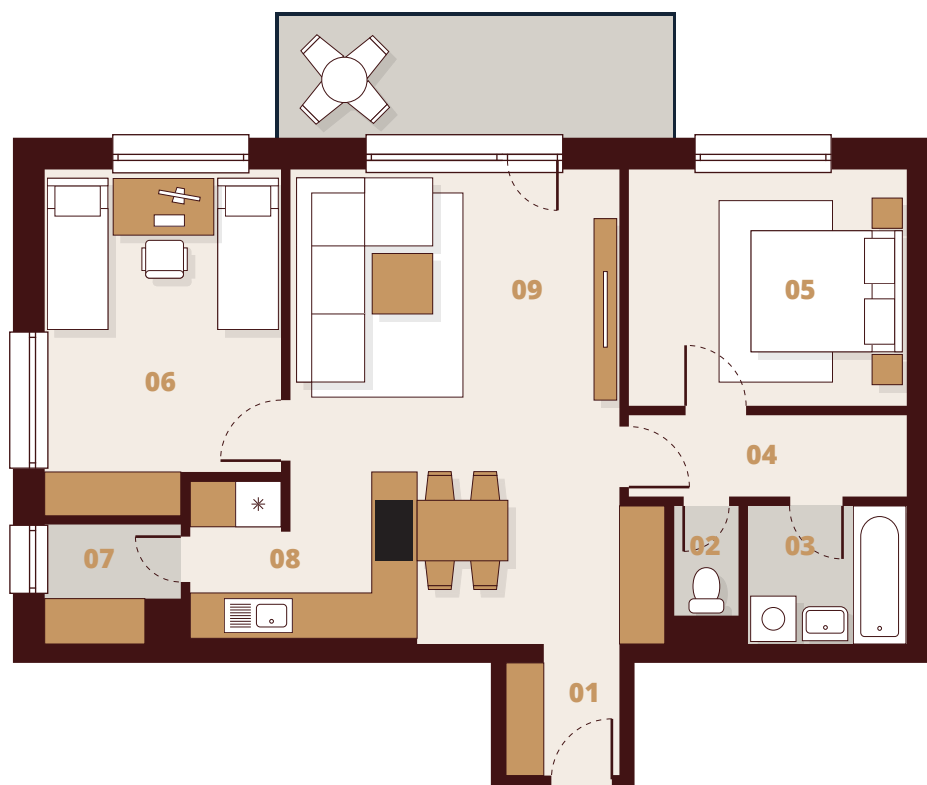

## 3. Poschodie

Budova	A1
Podlažie	4NP
Byt	8
Počet izieb	3

01 Vstup	2,24 m <sup>2</sup>
02 WC	1,22 m <sup>2</sup>
03 Kúpeľňa	3,68 m <sup>2</sup>
04 Chodba	4,00 m <sup>2</sup>
05 Izba	11,55 m <sup>2</sup>
06 Izba	13,63 m <sup>2</sup>
07 Komora	2,49 m <sup>2</sup>
08 Kuchyňa	6,99 m <sup>2</sup>
09 Obývacia izba	23,83 m <sup>2</sup>

Plocha bytu	69,63 m <sup>2</sup>
Balkón	7,49 m <sup>2</sup>
<b>Celková plocha</b>	<b>77,12 m<sup>2</sup></b>

Obytný súbor Ríнок Rača - Bratislava  
<http://www.rinokraca.sk>