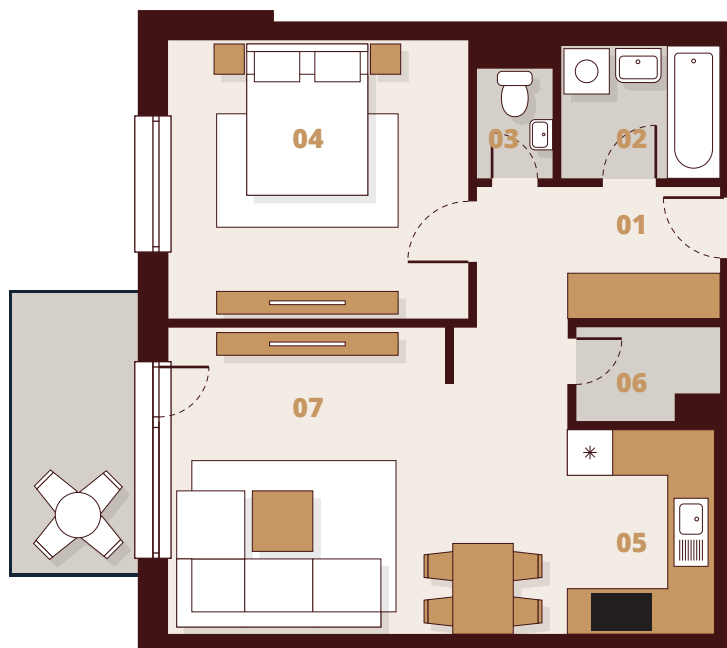

A155

4. Poschodie

Budova	A1
Podlažie	5NP
Byt	5
Počet izieb	2

01 Vstup	5,74 m ²
02 Kúpeľňa	3,68 m ²
03 WC	1,45 m ²
04 Izba	14,61 m ²
05 Kuchyňa	5,24 m ²
06 Komora	2,01 m ²
07 Obývacia izba	21,35 m ²

Plocha bytu	54,08 m ²
Balkón	5,29 m ²
Celková plocha	59,37 m²