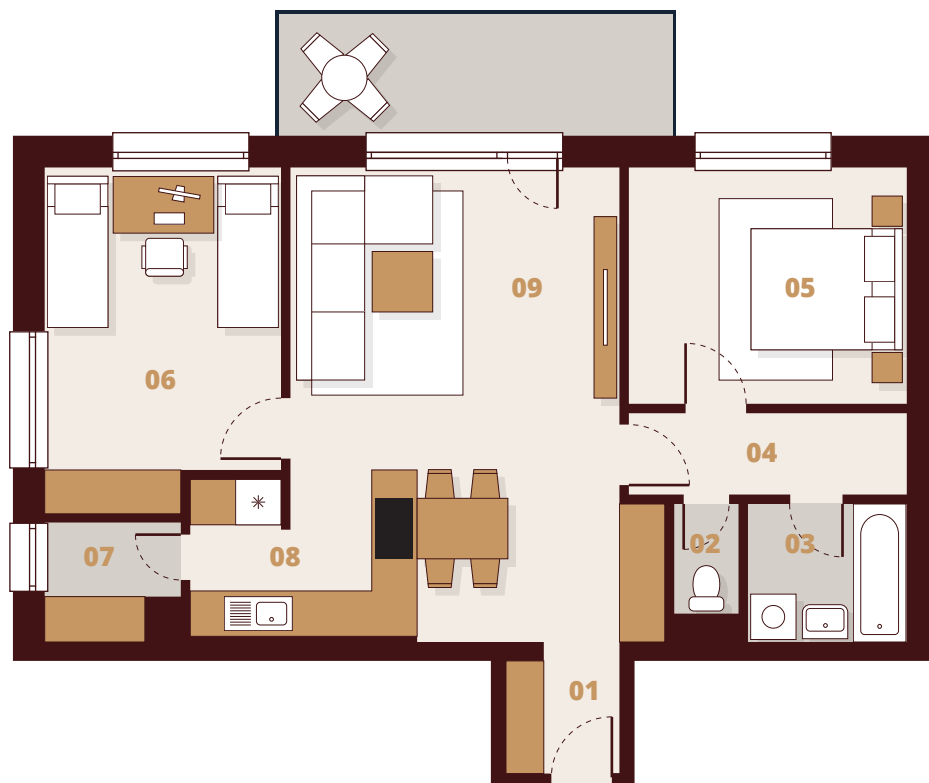

# A168

5. Poschodie

Budova	A1
Podlažie	6NP
Byt	8
Počet izieb	3

01 Vstup	2,24 m <sup>2</sup>
02 WC	1,22 m <sup>2</sup>
03 Kúpeľňa	3,68 m <sup>2</sup>
04 Chodba	4,00 m <sup>2</sup>
05 Izba	11,55 m <sup>2</sup>
06 Izba	13,63 m <sup>2</sup>
07 Komora	2,49 m <sup>2</sup>
08 Kuchyňa	6,99 m <sup>2</sup>
09 Obývacia izba	23,83 m <sup>2</sup>

Plocha bytu	69,63 m <sup>2</sup>
Balkón	7,49 m <sup>2</sup>
<b>Celková plocha</b>	<b>77,12 m<sup>2</sup></b>

Obytný súbor Ríнок Rača - Bratislava  
<http://www.rinokraca.sk>