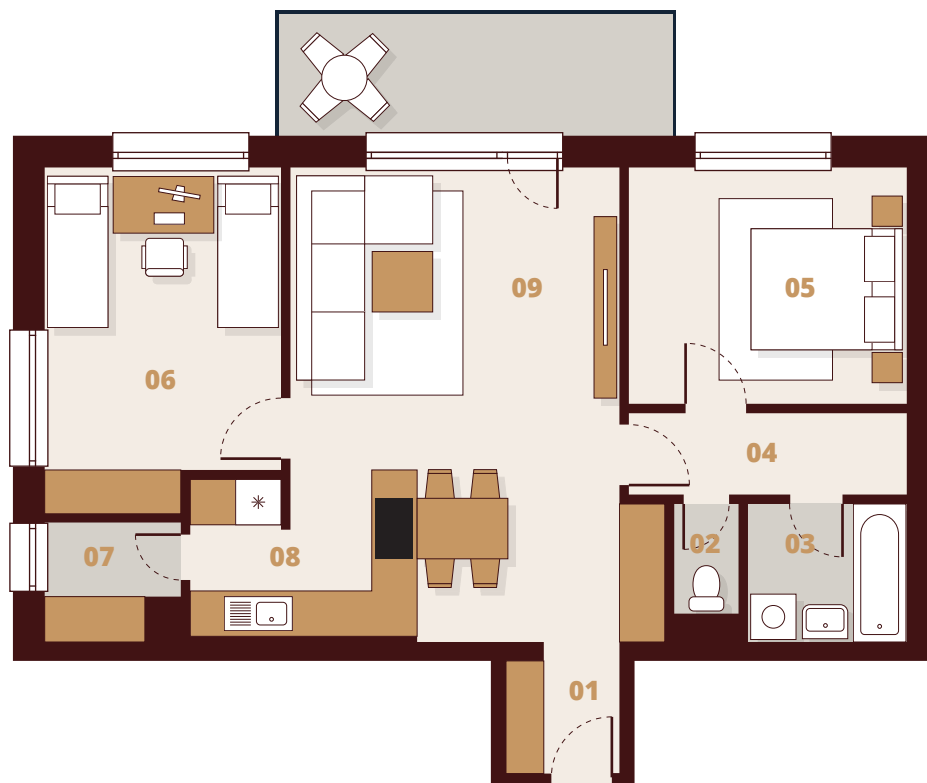

# A178

6. Poschodie

Budova	A1
Podlažie	7NP
Byt	8
Počet izieb	3

01 Vstup	2,24 m <sup>2</sup>
02 WC	1,22 m <sup>2</sup>
03 Kúpeľňa	3,68 m <sup>2</sup>
04 Chodba	4,00 m <sup>2</sup>
05 Izba	11,55 m <sup>2</sup>
06 Izba	13,63 m <sup>2</sup>
07 Komora	2,49 m <sup>2</sup>
08 Kuchyňa	6,99 m <sup>2</sup>
09 Obývacia izba	23,83 m <sup>2</sup>

Plocha bytu	69,63 m <sup>2</sup>
Balkón	7,49 m <sup>2</sup>
<b>Celková plocha</b>	<b>77,12 m<sup>2</sup></b>

Obytný súbor Ríнок Rača - Bratislava  
<http://www.rinokraca.sk>