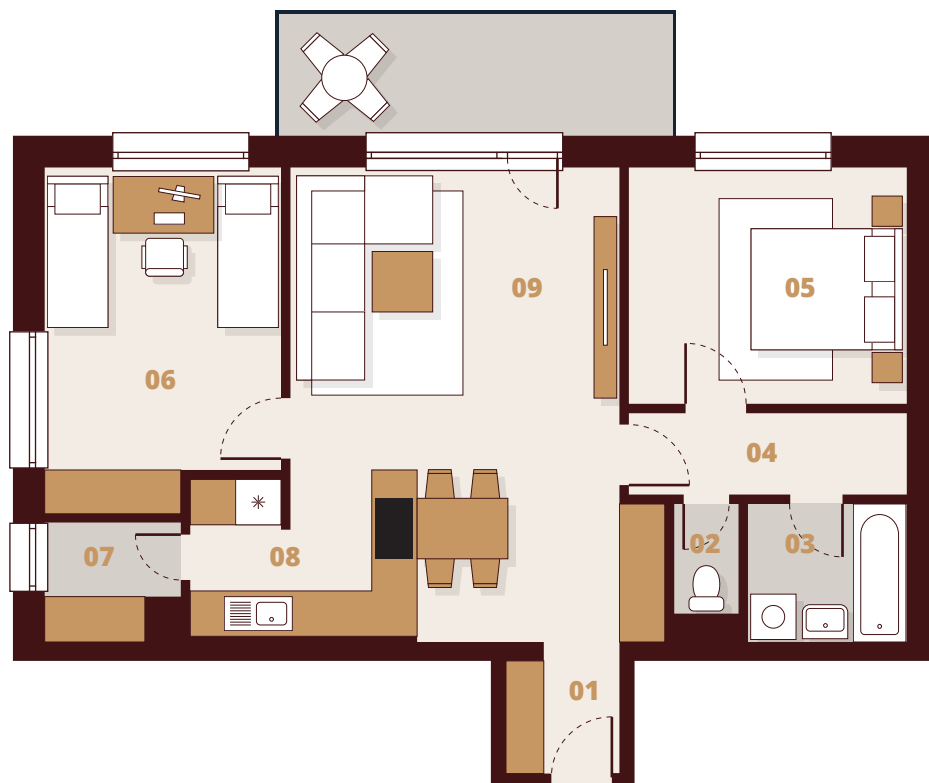

A188

7. Poschodie

Budova	A1
Podlažie	8NP
Byt	8
Počet izieb	3

01 Vstup	2,24 m ²
02 WC	1,22 m ²
03 Kúpeľňa	3,68 m ²
04 Chodba	4,00 m ²
05 Izba	11,55 m ²
06 Izba	13,63 m ²
07 Komora	2,49 m ²
08 Kuchyňa	6,99 m ²
09 Obývacia izba	23,83 m ²

Plocha bytu	69,63 m ²
Balkón	7,49 m ²
Celková plocha	77,12 m²

Obytný súbor Ríнок Rača - Bratislava
<http://www.rinokraca.sk>