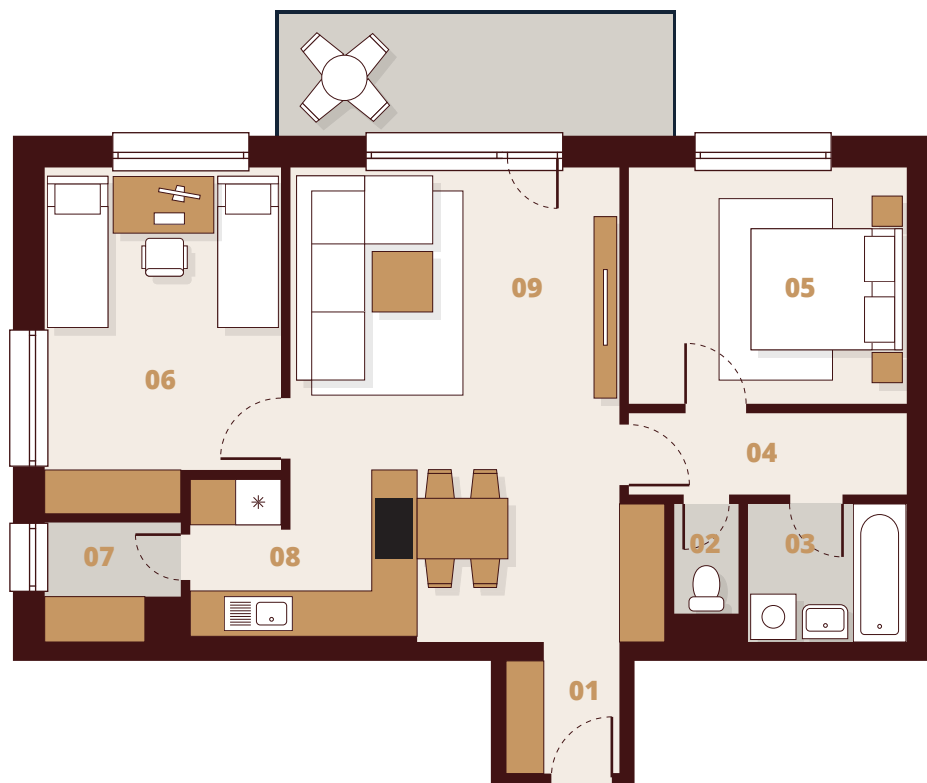

A198

8. Poschodie

Budova	A1
Podlažie	9NP
Byt	8
Počet izieb	3

01 Vstup	2,24 m ²
02 WC	1,22 m ²
03 Kúpeľňa	3,68 m ²
04 Chodba	4,00 m ²
05 Izba	11,55 m ²
06 Izba	13,63 m ²
07 Komora	2,49 m ²
08 Kuchyňa	6,99 m ²
09 Obývacia izba	23,83 m ²

Plocha bytu	69,63 m ²
Balkón	7,49 m ²
Celková plocha	77,12 m²

Obytný súbor Ríнок Rača - Bratislava
<http://www.rinokraca.sk>