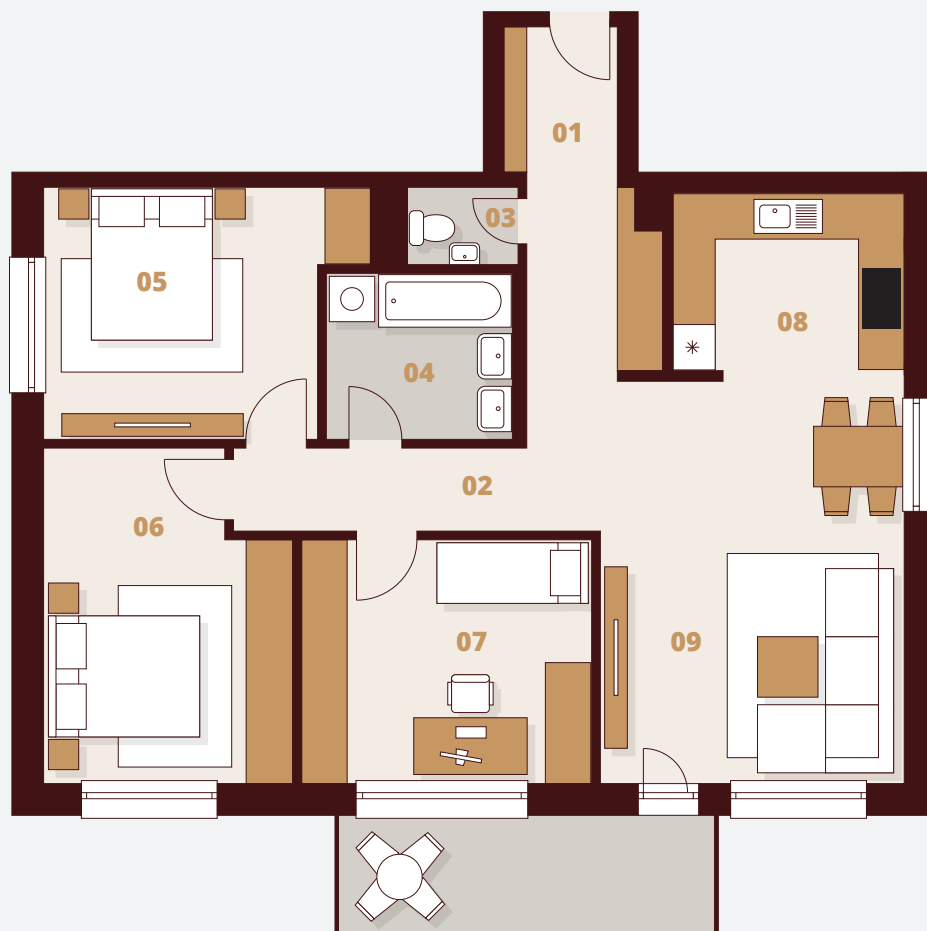

# D231

## 2. Poschodie

Budova	D2
Podlažie	3NP
Byt	1
Počet izieb	4

01 Vstup	7,58 m <sup>2</sup>
02 Chodba	6,77 m <sup>2</sup>
03 WC	1,48 m <sup>2</sup>
04 Kúpeľňa	5,42 m <sup>2</sup>
05 Izba	12,82 m <sup>2</sup>
06 Izba	13,50 m <sup>2</sup>
07 Izba	13,02 m <sup>2</sup>
08 Kuchyňa	7,04 m <sup>2</sup>
09 Obývacia izba	20,64 m <sup>2</sup>

Plocha bytu	88,27 m <sup>2</sup>
Balkón	7,59 m <sup>2</sup>
<b>Celková plocha</b>	<b>95,86 m<sup>2</sup></b>

Obytný súbor Ríнок Rača - Bratislava  
<http://www.rinokraca.sk>