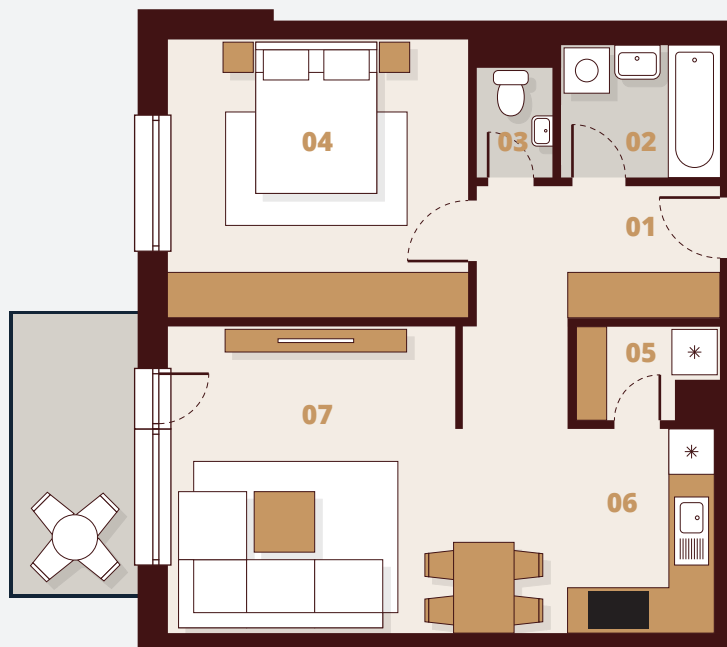

D237

2. Poschodie

Budova	D2
Podlažie	3NP
Byt	7
Počet izieb	2

01 Vstup	5,74 m ²
02 Kúpeľňa	3,68 m ²
03 WC	1,45 m ²
04 Izba	14,61 m ²
05 Kuchyňa	5,24 m ²
06 Komora	2,13 m ²
07 Obývacia izba	21,30 m ²

Plocha bytu	54,15 m ²
Balkón	5,29 m ²
Celková plocha	59,44 m²

 Laminátové podlahy
 Keramická dlažba

M 1:100