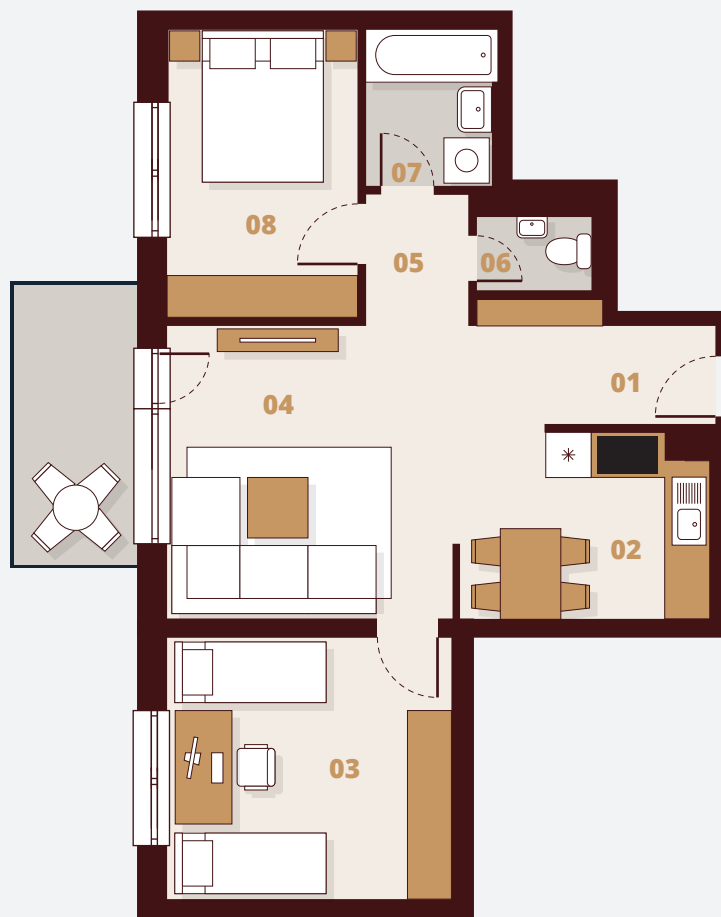

D245

3. Poschodie

Budova	D2
Podlažie	4NP
Byt	5
Počet izieb	3

01 Vstup	3,25 m ²
02 Kuchyňa	5,23 m ²
03 Izba	13,23 m ²
04 Obývacia izba	19,82 m ²
05 Chodba	2,38 m ²
06 WC	1,49 m ²
07 Kúpeľňa	3,54 m ²
08 Izba	9,72 m ²

Plocha bytu	58,66 m ²
Balkón	5,29 m ²
Celková plocha	63,95 m²