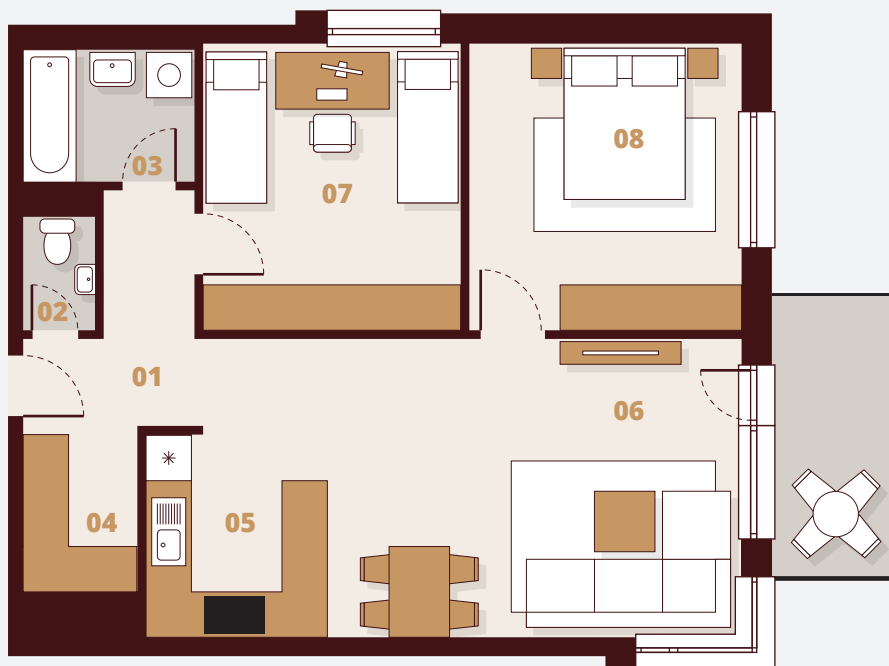

D246

3. Poschodie

Budova	D2
Podlažie	4NP
Byt	6
Počet izieb	3

01 Vstup	5,10 m ²
02 WC	1,43 m ²
03 Kúpeľňa	3,96 m ²
04 Šatník	3,49 m ²
05 Kuchyňa	6,37 m ²
06 Obývacia izba	24,60 m ²
07 Izba	14,40 m ²
08 Izba	13,28 m ²

Plocha bytu	72,63 m ²
Balkón	5,29 m ²
Celková plocha	77,92 m²

Obytný súbor Ríнок Rača - Bratislava
<http://www.rinokraca.sk>