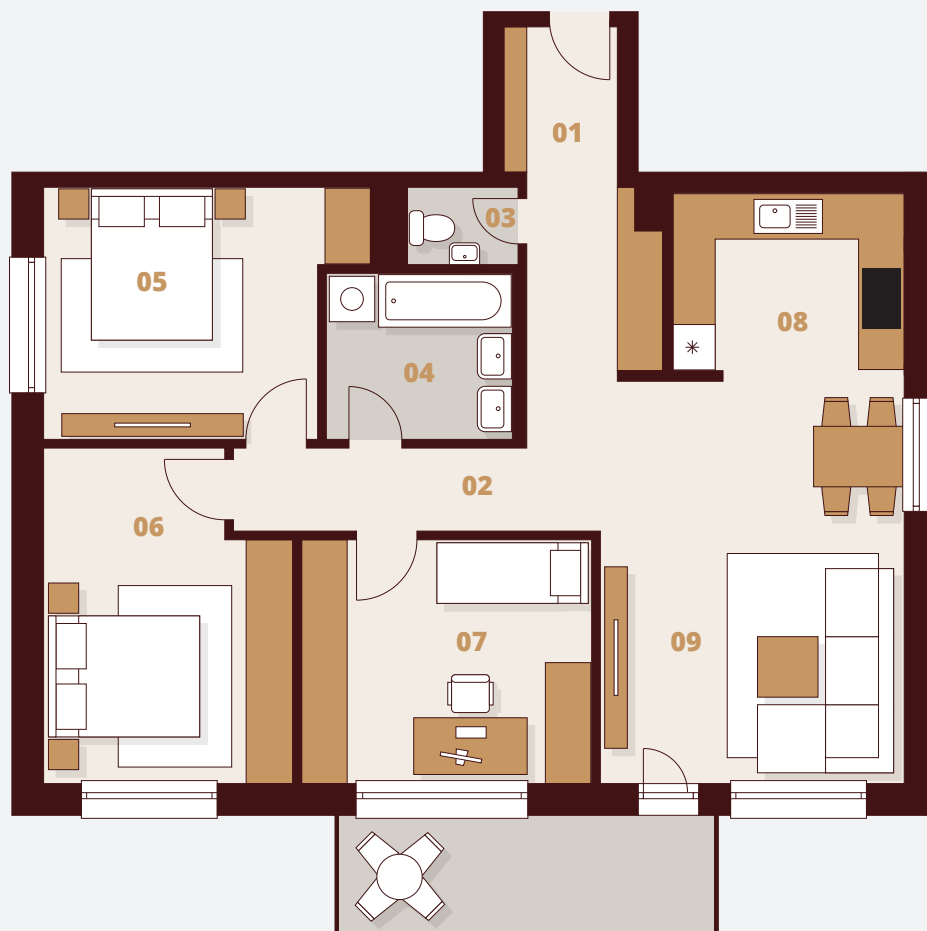

D261

5. Poschodie

Budova	D2
Podlažie	6NP
Byt	1
Počet izieb	4

01 Vstup	7,58 m ²
02 Chodba	6,77 m ²
03 WC	1,48 m ²
04 Kúpeľňa	5,42 m ²
05 Izba	12,82 m ²
06 Izba	13,50 m ²
07 Izba	13,02 m ²
08 Kuchyňa	7,04 m ²
09 Obývacia izba	20,64 m ²

Plocha bytu	88,27 m ²
Balkón	7,59 m ²
Celková plocha	95,86 m²

Obytný súbor Ríнок Rača - Bratislava
<http://www.rinokraca.sk>

 Laminátové podlahy
 Keramická dlažba

M 1:100