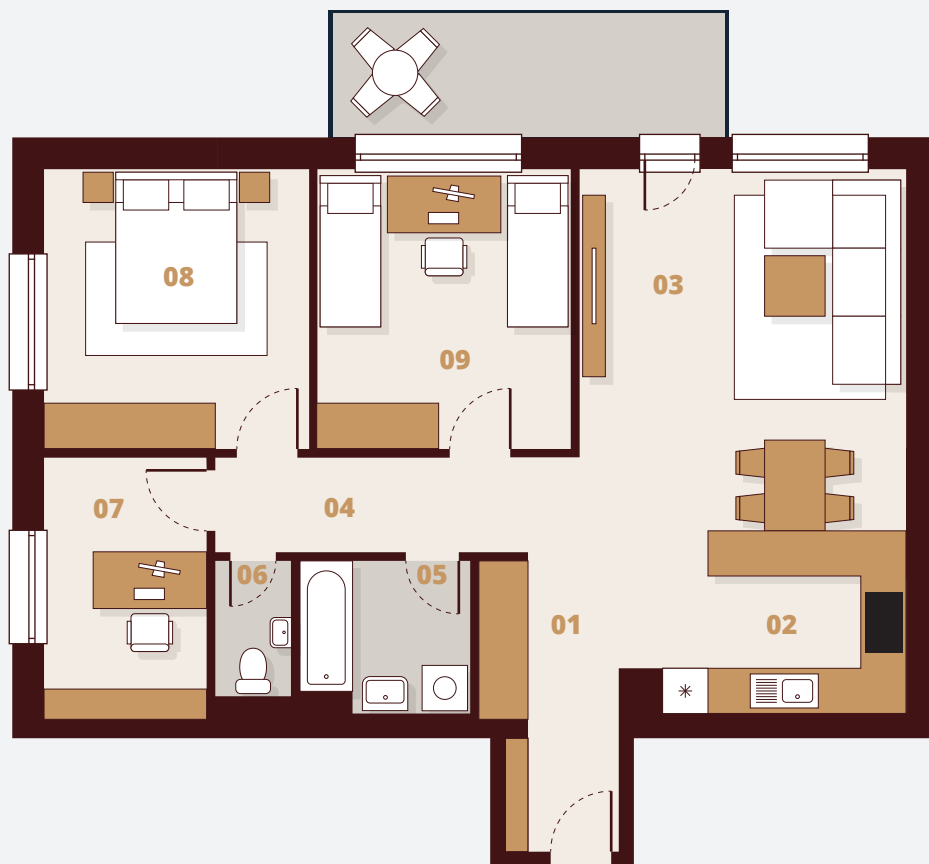

# D268

5. Poschodie

Budova	D2
Podlažie	6NP
Byt	8
Počet izieb	3

01 Vstup	6,56 m <sup>2</sup>
02 Kuchyňa	7,77 m <sup>2</sup>
03 Obývacia izba	22,73 m <sup>2</sup>
04 Chodba	5,17 m <sup>2</sup>
05 Kúpeľňa	4,37 m <sup>2</sup>
06 WC	1,79 m <sup>2</sup>
07 Pracovňa	7,44 m <sup>2</sup>
08 Izba	12,95 m <sup>2</sup>
09 Izba	12,40 m <sup>2</sup>

Plocha bytu	81,18 m <sup>2</sup>
Balkón	7,59 m <sup>2</sup>
<b>Celková plocha</b>	<b>88,77 m<sup>2</sup></b>

Obytný súbor Ríнок Rača - Bratislava  
<http://www.rinokraca.sk>

 Laminátové podlahy  
 Keramická dlažba

M 1:100