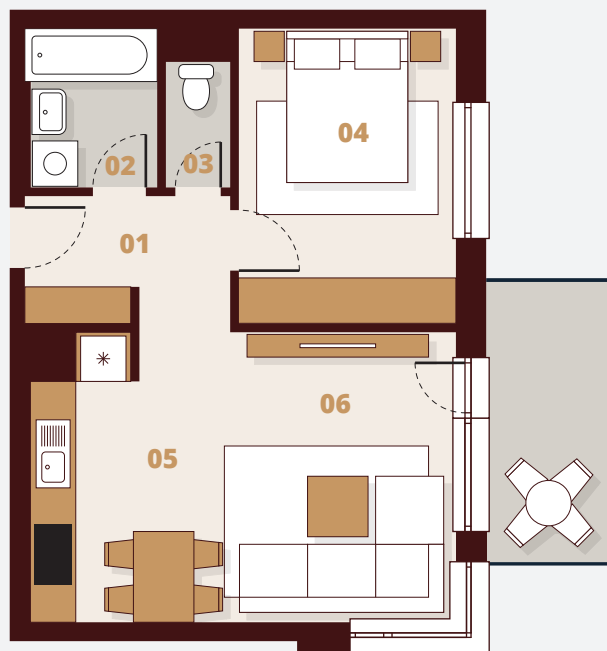

D272

6. Poschodie

Budova	D2
Podlažie	7NP
Byt	2
Počet izieb	2

01 Vstup	4,66 m ²
02 Kúpeľňa	3,57 m ²
03 WC	1,47 m ²
04 Izba	11,19 m ²
05 Kuchyňa	5,04 m ²
06 Obývacia izba	16,05 m ²

Plocha bytu	41,98 m ²
Balkón	5,29 m ²
Celková plocha	47,27 m²

 Laminátové podlahy
 Keramická dlažba

M 1:100