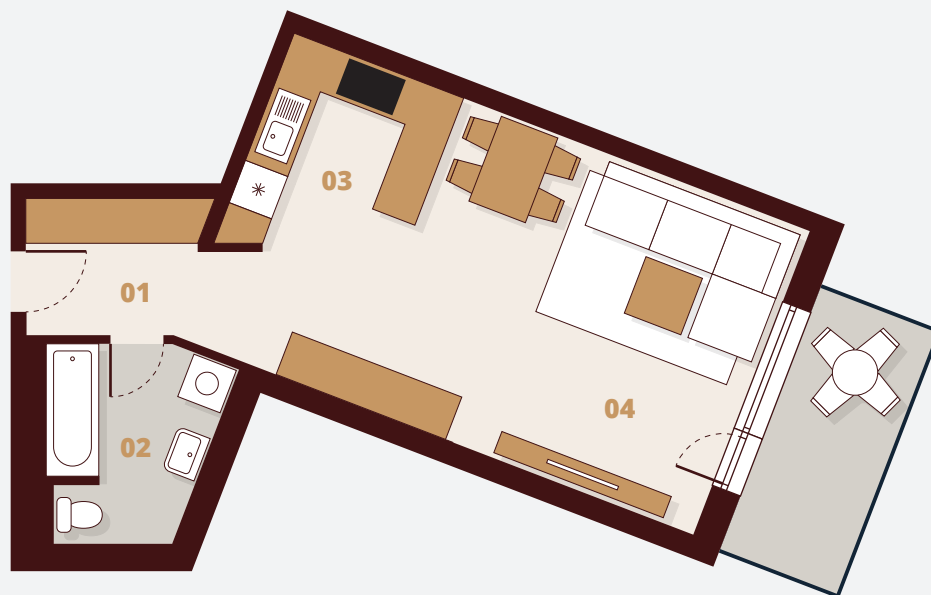

B224

1. Poschodie

Budova	B2
Podlažie	2NP
Byt	4
Počet izieb	1

01 Vstup	4,00 m ²
02 Kúpeľňa	5,40 m ²
03 Kuchyňa	7,07 m ²
04 Obývacia izba	24,09 m ²

Plocha bytu	40,56 m ²
Balkón	5,29 m ²

Celková plocha 45,85 m²

 Laminátové podlahy

 Keramická dlažba

M 1:100