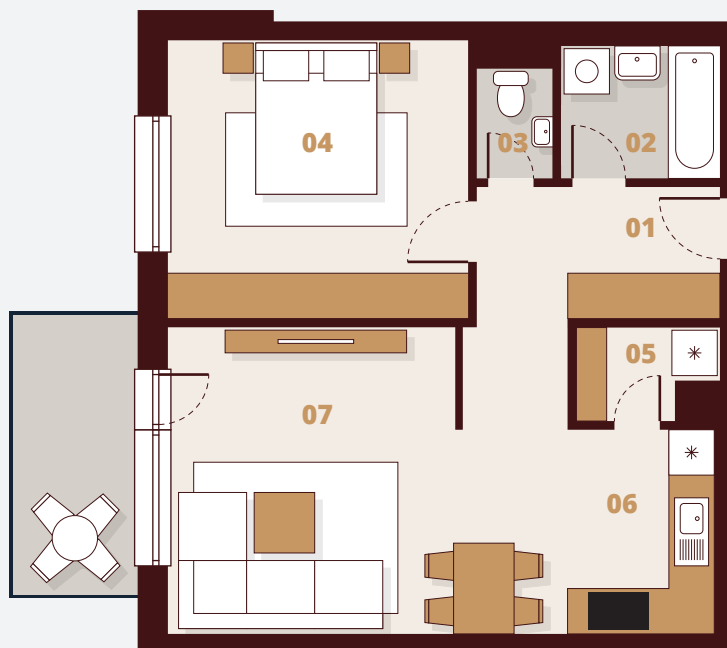

# B227

## 1. Poschodie

Budova	B2
Podlažie	2NP
Byt	7
Počet izieb	2

01 Vstup	5,75 m <sup>2</sup>
02 Kúpeľňa	3,68 m <sup>2</sup>
03 WC	1,45 m <sup>2</sup>
04 Izba	14,61 m <sup>2</sup>
05 Komora	2,03 m <sup>2</sup>
06 Kuchyňa	5,24 m <sup>2</sup>
07 Obývacia izba	21,30 m <sup>2</sup>

Plocha bytu	54,06 m <sup>2</sup>
Balkón	5,29 m <sup>2</sup>
<b>Celková plocha</b>	<b>59,35 m<sup>2</sup></b>