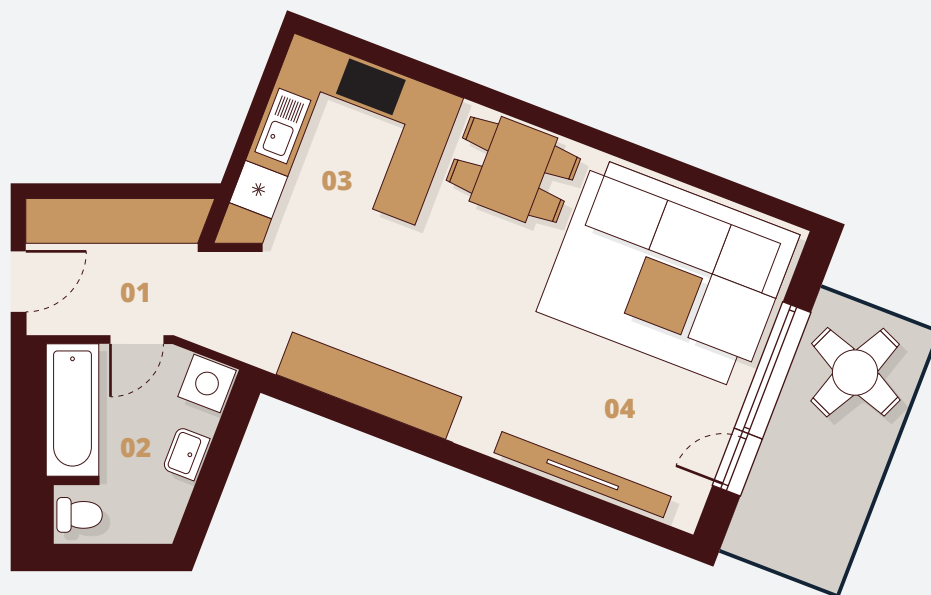

# B234

## 2. Poschodie

Budova	B2
Podlažie	3NP
Byt	4
Počet izieb	1

01 Vstup	4,00 m <sup>2</sup>
02 Kúpeľňa	5,40 m <sup>2</sup>
03 Kuchyňa	7,07 m <sup>2</sup>
04 Obývacia izba	24,09 m <sup>2</sup>

Plocha bytu	40,56 m <sup>2</sup>
Balkón	5,29 m <sup>2</sup>

**Celková plocha** 45,85 m<sup>2</sup>

 Laminátové podlahy

 Keramická dlažba

**M 1:100**