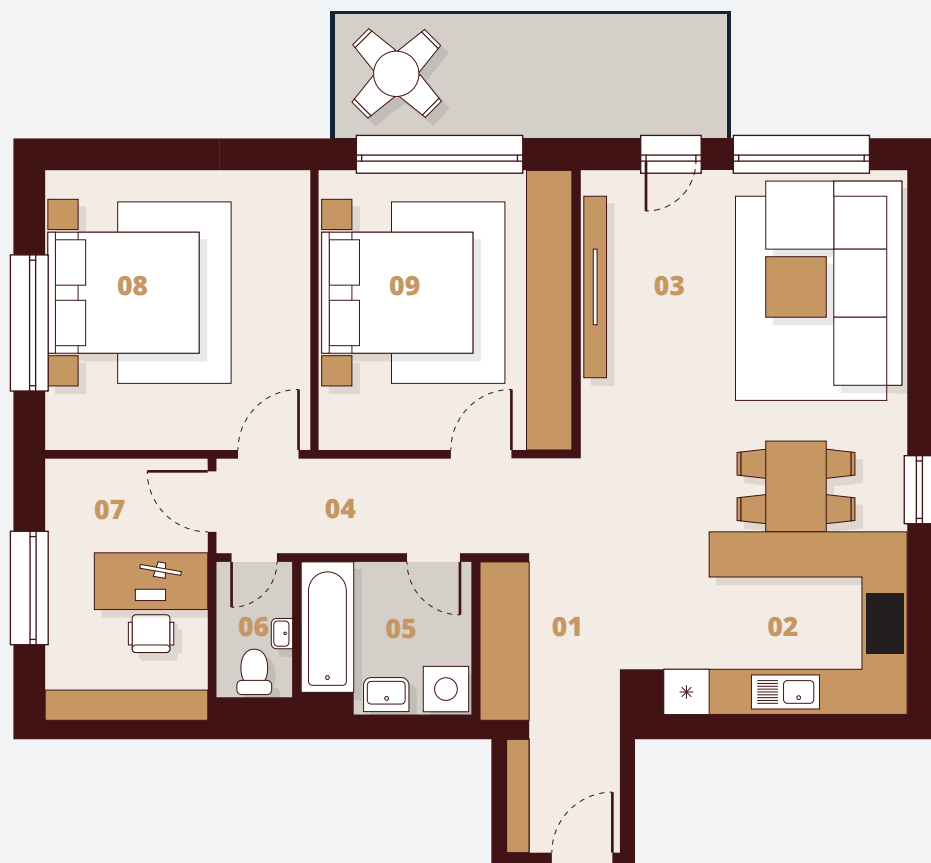

# B238

## 2. Poschodie

Budova	B2
Podlažie	3NP
Byt	8
Počet izieb	3

01 Vstup	6,66 m <sup>2</sup>
02 Kuchyňa	7,68 m <sup>2</sup>
03 Obývacia izba	22,73 m <sup>2</sup>
04 Chodba	5,17 m <sup>2</sup>
05 Kúpeľňa	4,37 m <sup>2</sup>
06 WC	1,79 m <sup>2</sup>
07 Pracovňa	7,44 m <sup>2</sup>
08 Izba	12,95 m <sup>2</sup>
09 Izba	12,40 m <sup>2</sup>

Plocha bytu	81,19 m <sup>2</sup>
Balkón	7,49 m <sup>2</sup>
<b>Celková plocha</b>	<b>88,68 m<sup>2</sup></b>

Obytný súbor Ríнок Rača - Bratislava  
<http://www.rinokraca.sk>