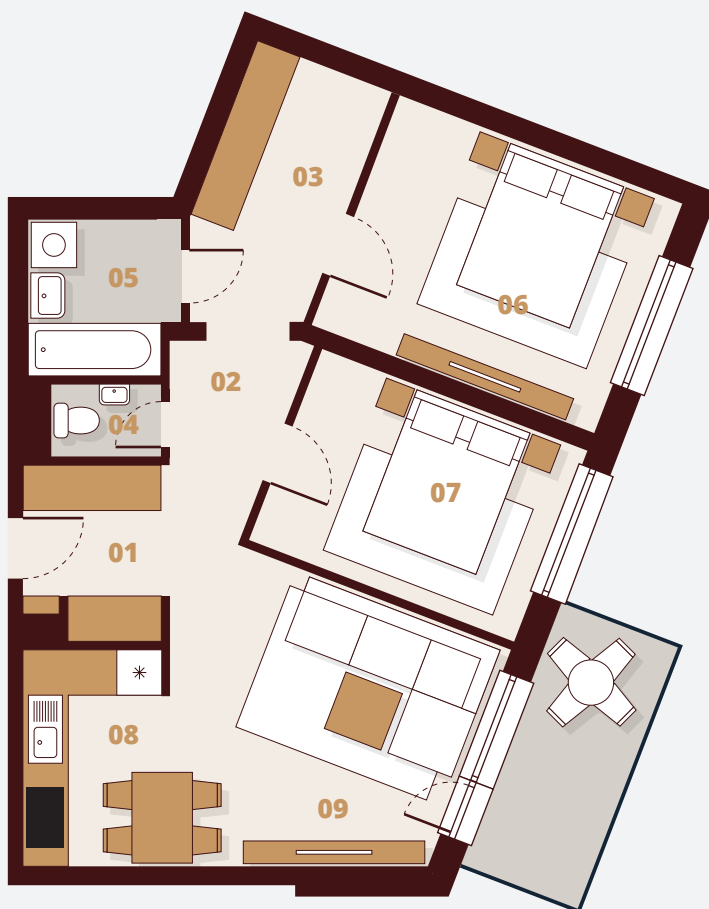

B242

3. Poschodie

Budova	B2
Podlažie	4NP
Byt	2
Počet izieb	3

01 Vstup	3,98 m ²
02 Chodba	3,69 m ²
03 Šatník	6,54 m ²
04 WC	1,38 m ²
05 Kúpeľňa	3,95 m ²
06 Izba	13,00 m ²
07 Izba	10,16 m ²
08 Kuchyňa	5,05 m ²
09 Obývacia izba	15,75 m ²

Plocha bytu	63,50 m ²
Balkón	5,29 m ²
Celková plocha	68,79 m²