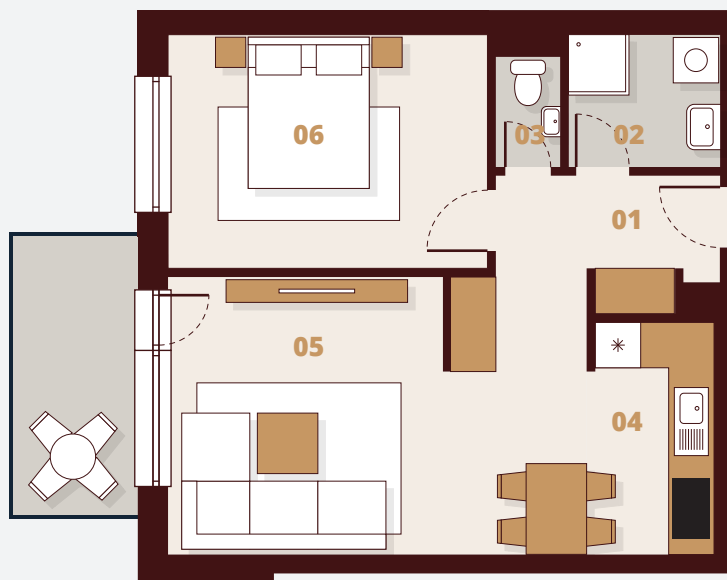

# B243

3. Poschodie

Budova	B2
Podlažie	4NP
Byt	3
Počet izieb	2

01 Vstup	4,82 m <sup>2</sup>
02 Kúpeľňa	3,54 m <sup>2</sup>
03 WC	1,45 m <sup>2</sup>
04 Kuchyňa	5,17 m <sup>2</sup>
05 Obývacia izba	20,26 m <sup>2</sup>
06 Izba	12,57 m <sup>2</sup>

Plocha bytu	47,81 m <sup>2</sup>
Balkón	5,29 m <sup>2</sup>
<b>Celková plocha</b>	<b>53,10 m<sup>2</sup></b>

Obytný súbor Ríнок Rača - Bratislava  
<http://www.rinokraca.sk>