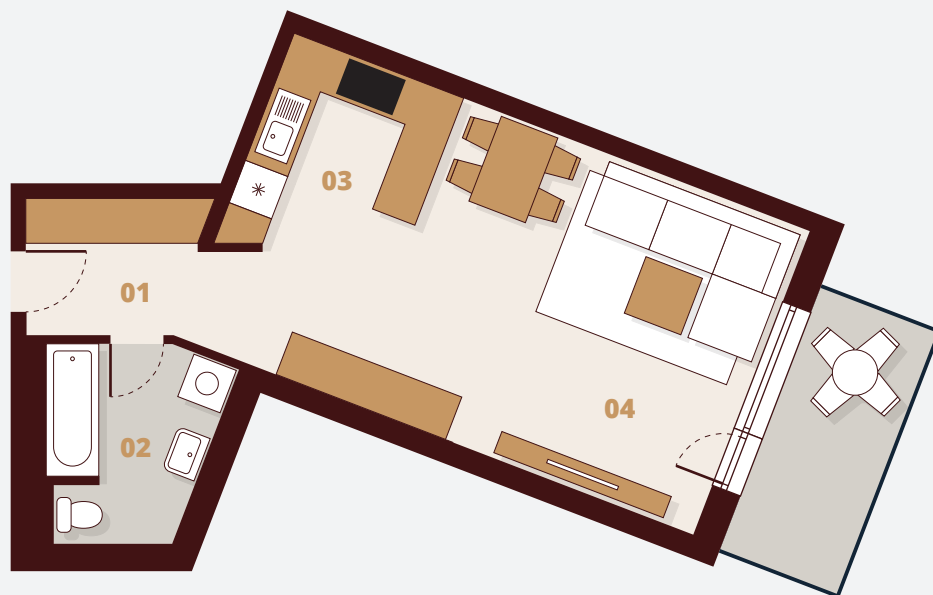

B244

3. Poschodie

Budova	B2
Podlažie	4NP
Byt	4
Počet izieb	1

01 Vstup	4,00 m ²
02 Kúpeľňa	5,40 m ²
03 Kuchyňa	7,07 m ²
04 Obývacia izba	24,09 m ²

Plocha bytu	40,56 m ²
Balkón	5,29 m ²

Celková plocha 45,85 m²

 Laminátové podlahy

 Keramická dlažba

M 1:100