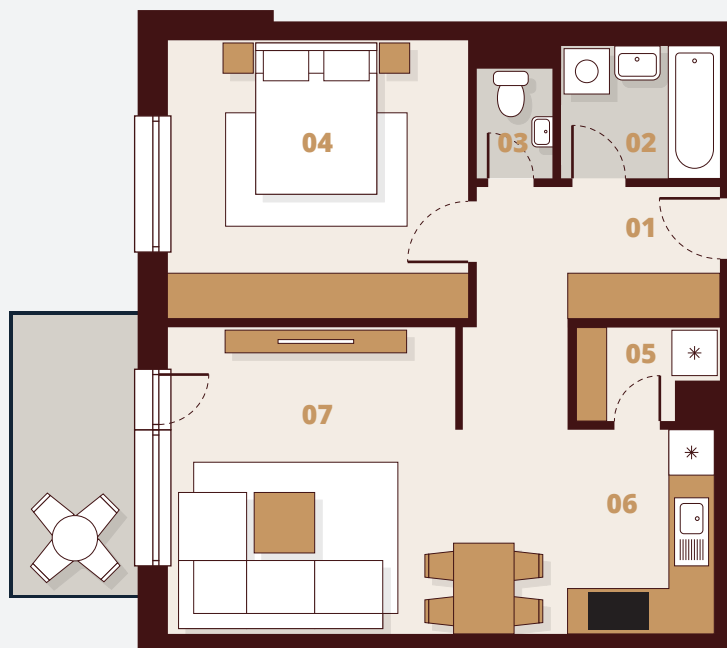

B247

3. Poschodie

Budova	B2
Podlažie	4NP
Byt	7
Počet izieb	2

01 Vstup	5,75 m ²
02 Kúpeľňa	3,68 m ²
03 WC	1,45 m ²
04 Izba	14,61 m ²
05 Komora	2,03 m ²
06 Kuchyňa	5,24 m ²
07 Obývacia izba	21,30 m ²

Plocha bytu	54,06 m ²
Balkón	5,29 m ²
Celková plocha	59,35 m²

 Laminátové podlahy
 Keramická dlažba

M 1:100