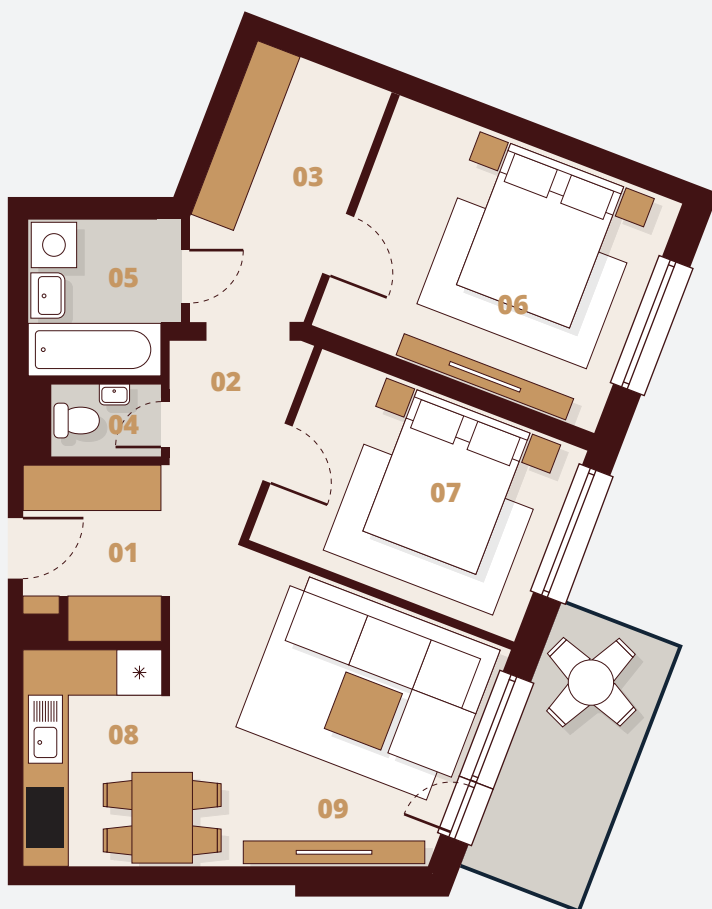

B252

4. Poschodie

Budova	B2
Podlažie	5NP
Byt	2
Počet izieb	3

01 Vstup	3,98 m ²
02 Chodba	3,69 m ²
03 Šatník	6,54 m ²
04 WC	1,38 m ²
05 Kúpeľňa	3,95 m ²
06 Izba	13,00 m ²
07 Izba	10,16 m ²
08 Kuchyňa	5,05 m ²
09 Obývacia izba	15,75 m ²

Plocha bytu	63,50 m ²
Balkón	5,29 m ²
Celková plocha	68,79 m²

 Laminátové podlahy
 Keramická dlažba

M 1:100