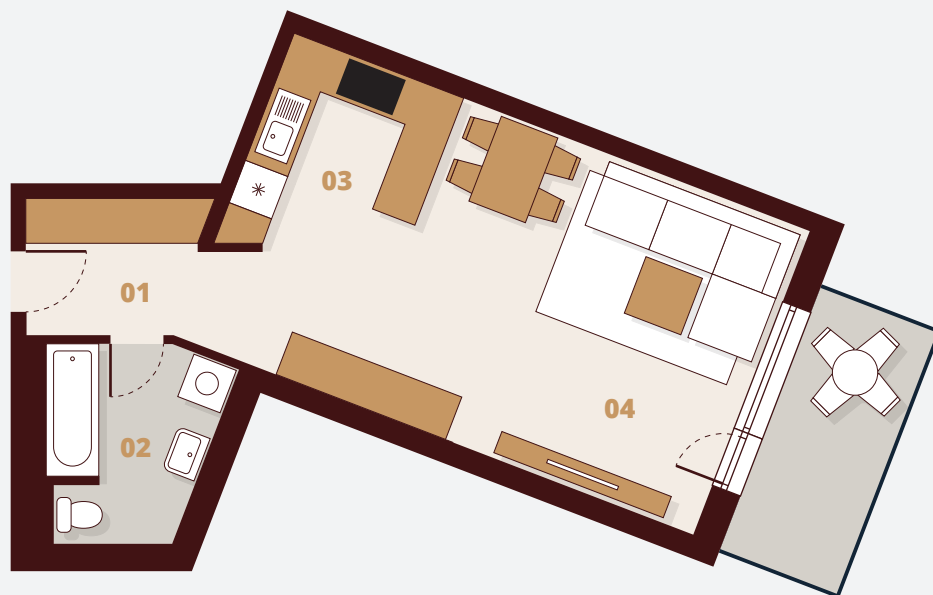

B254

4. Poschodie

Budova	B2
Podlažie	5NP
Byt	4
Počet izieb	1

01 Vstup	4,00 m ²
02 Kúpeľňa	5,40 m ²
03 Kuchyňa	7,07 m ²
04 Obývacia izba	24,09 m ²

Plocha bytu	40,56 m ²
Balkón	5,29 m ²

Celková plocha 45,85 m²

 Laminátové podlahy

 Keramická dlažba

M 1:100