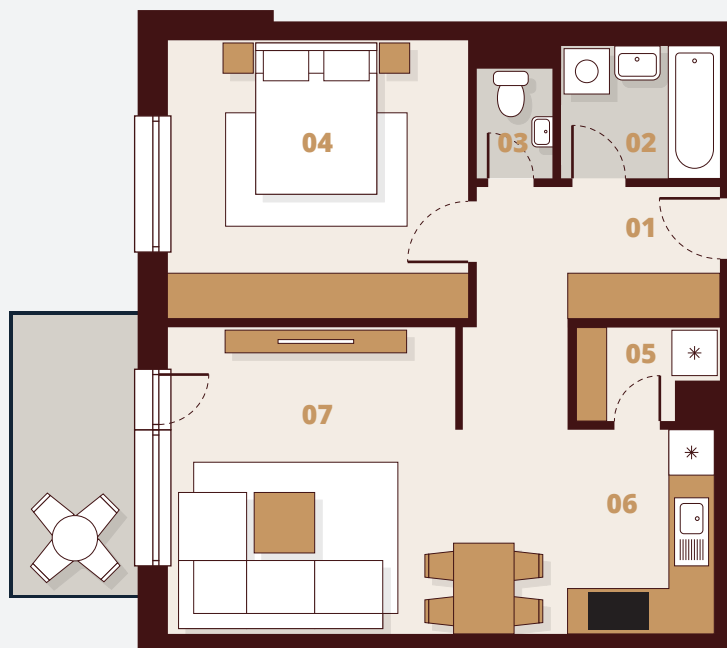

B257

4. Poschodie

Budova	B2
Podlažie	5NP
Byt	7
Počet izieb	2

01 Vstup	5,75 m ²
02 Kúpeľňa	3,68 m ²
03 WC	1,45 m ²
04 Izba	14,61 m ²
05 Komora	2,03 m ²
06 Kuchyňa	5,24 m ²
07 Obývacia izba	21,30 m ²

Plocha bytu	54,06 m ²
Balkón	5,29 m ²
Celková plocha	59,35 m²

 Laminátové podlahy
 Keramická dlažba

M 1:100