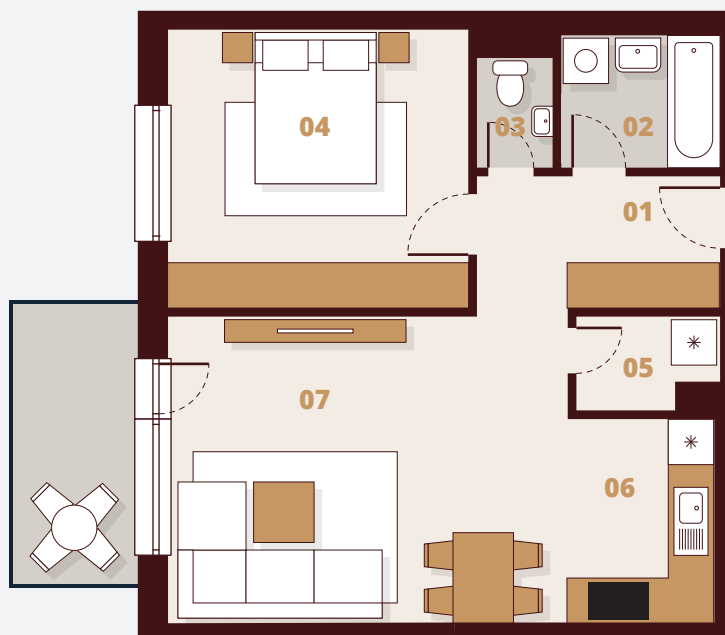

B263

5. Poschodie

Budova	B2
Podlažie	6NP
Byt	3
Počet izieb	2

01 Vstup	5,74 m ²
02 Kúpeľňa	3,68 m ²
03 WC	1,45 m ²
04 Izba	14,61 m ²
05 Komora	2,10 m ²
06 Kuchyňa	5,24 m ²
07 Obývacia izba	21,43 m ²

Plocha bytu	54,25 m ²
Balkón	5,29 m ²
Celková plocha	59,54m²