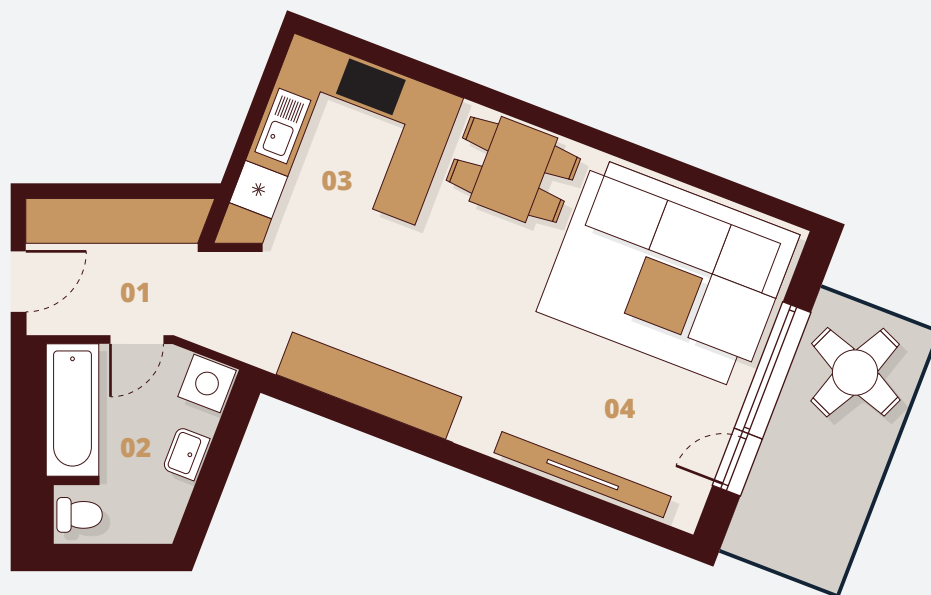

# B264

5. Poschodie

Budova	B2
Podlažie	6NP
Byt	4
Počet izieb	1

01 Vstup	4,00 m <sup>2</sup>
02 Kúpeľňa	5,40 m <sup>2</sup>
03 Kuchyňa	7,07 m <sup>2</sup>
04 Obývacia izba	24,09 m <sup>2</sup>

Plocha bytu	40,56 m <sup>2</sup>
Balkón	5,29 m <sup>2</sup>

**Celková plocha** 45,85 m<sup>2</sup>

 Laminátové podlahy

 Keramická dlažba

**M 1:100**