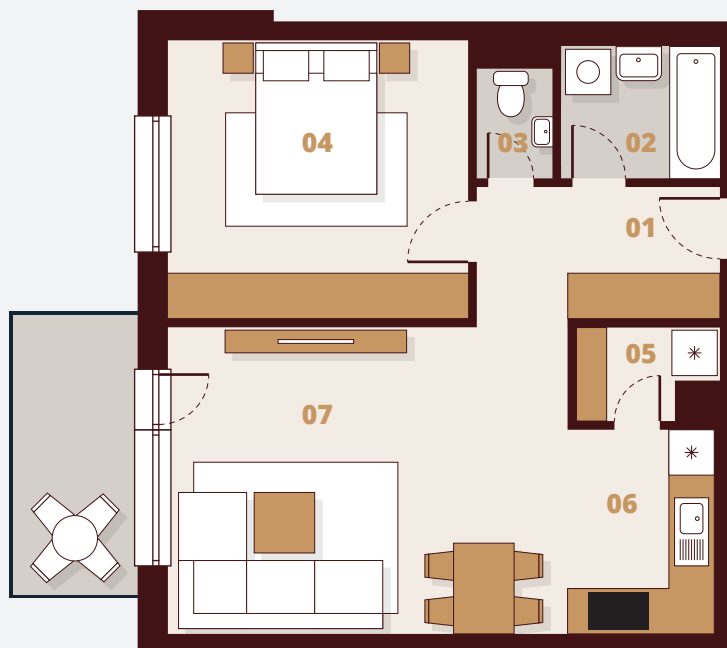

B265

5. Poschodie

Budova	B2
Podlažie	6NP
Byt	5
Počet izieb	2

01 Vstup	5,75 m ²
02 Kúpeľňa	3,68 m ²
03 WC	1,45 m ²
04 Izba	14,61 m ²
05 Komora	2,03 m ²
06 Kuchyňa	5,24 m ²
07 Obývacia izba	21,43 m ²

Plocha bytu	54,19 m ²
Balkón	5,29 m ²
Celková plocha	59,48 m²

 Laminátové podlahy
 Keramická dlažba

M 1:100