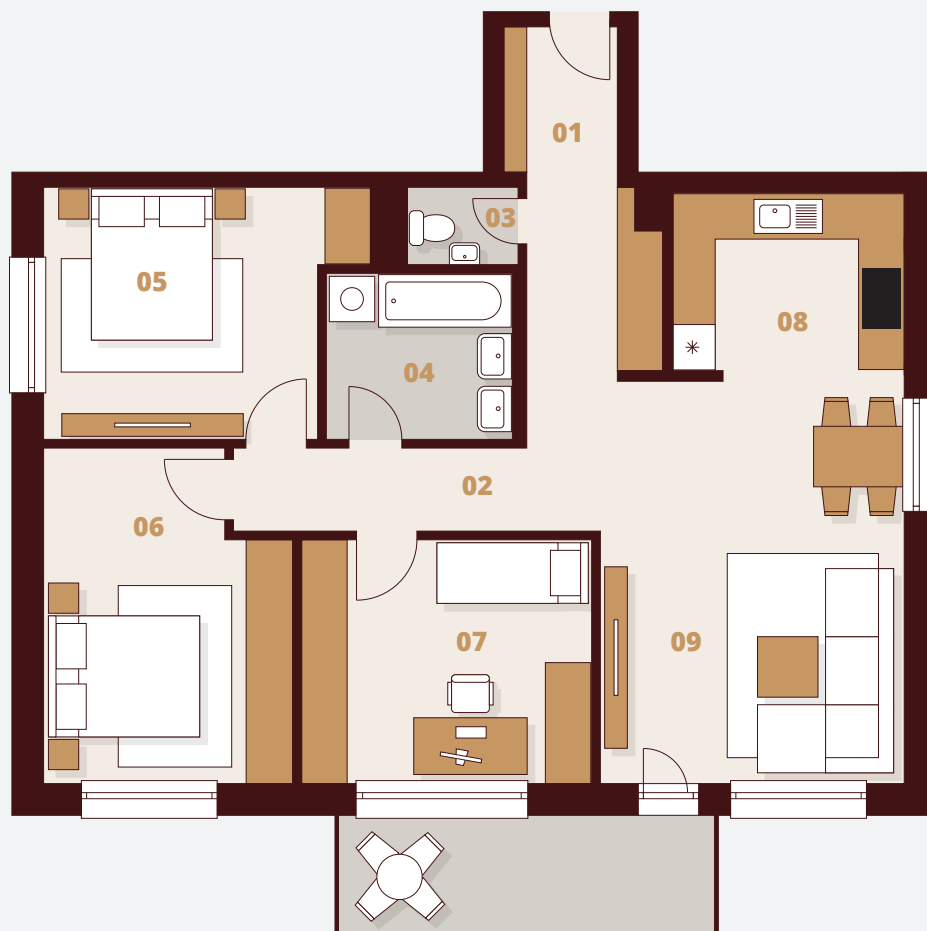

# D121

## 1. Poschodie

Budova	D1
Podlažie	2NP
Byt	1
Počet izieb	4

01 Vstup	7,58 m <sup>2</sup>
02 Chodba	6,77 m <sup>2</sup>
03 WC	1,48 m <sup>2</sup>
04 Kúpeľňa	5,42 m <sup>2</sup>
05 Izba	12,82 m <sup>2</sup>
06 Izba	13,34 m <sup>2</sup>
07 Izba	12,82 m <sup>2</sup>
08 Kuchyňa	7,04 m <sup>2</sup>
09 Obývacia izba	20,45 m <sup>2</sup>

Plocha bytu	87,72 m <sup>2</sup>
Balkón	7,59 m <sup>2</sup>

**Celková plocha** 95,31 m<sup>2</sup>

Obytný súbor Ríнок Rača - Bratislava  
<http://www.rinokraca.sk>

 Laminátové podlahy  
 Keramická dlažba

M 1:100