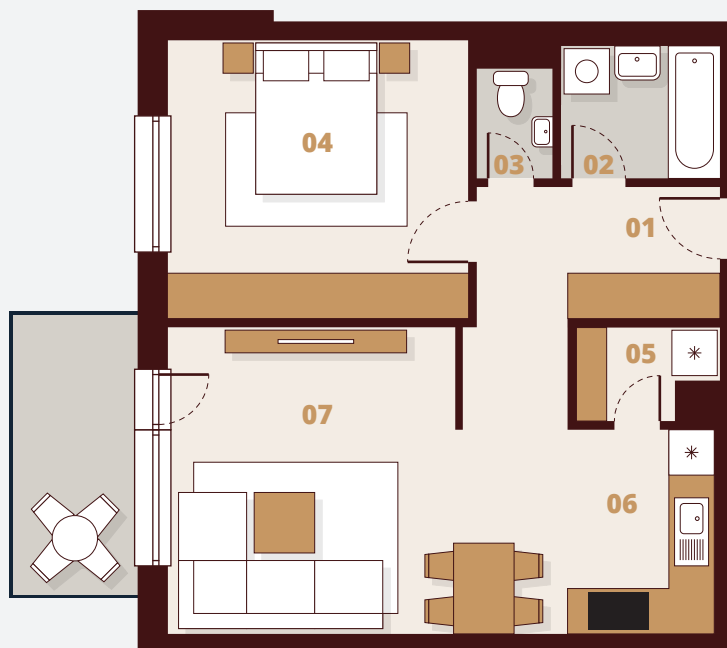

D123

1. Poschodie

Budova	D1
Podlažie	2NP
Byt	3
Počet izieb	2

01 Vstup	5,74 m ²
02 Kúpeľňa	3,68 m ²
03 WC	1,45 m ²
04 Izba	14,61 m ²
05 Kuchyňa	5,24 m ²
06 Komora	2,11 m ²
07 Obývacia izba	21,30 m ²

Plocha bytu	54,13 m ²
Balkón	5,29 m ²
Celková plocha	59,42 m²