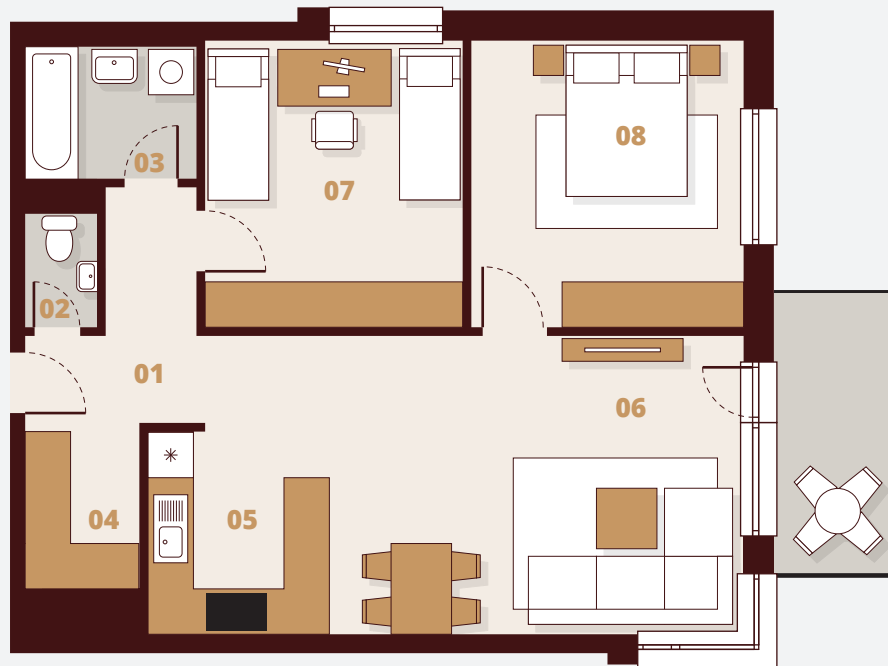

D126

1. Poschodie

Budova	D1
Podlažie	2NP
Byt	6
Počet izieb	3

01 Vstup	5,10 m ²
02 WC	1,43 m ²
03 Kúpeľňa	3,96 m ²
04 Šatník	3,49 m ²
05 Kuchyňa	6,37 m ²
06 Obývacia izba	24,60 m ²
07 Izba	14,40 m ²
08 Izba	13,28 m ²

Plocha bytu	72,63 m ²
Balkón	5,29 m ²
Celková plocha	77,92 m²