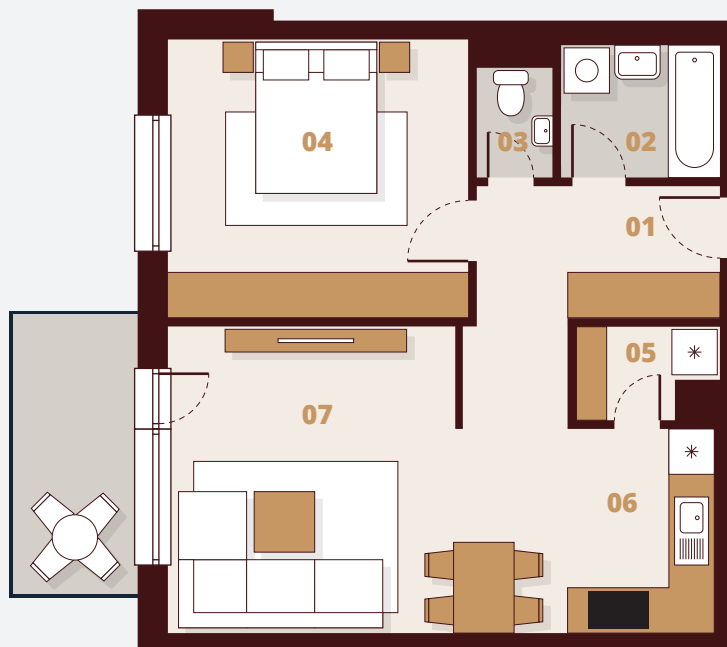

D127

1. Poschodie

Budova	D1
Podlažie	2NP
Byt	7
Počet izieb	2

01 Vstup	5,74 m ²
02 Kúpeľňa	3,68 m ²
03 WC	1,45 m ²
04 Izba	14,61 m ²
05 Kuchyňa	5,24 m ²
06 Komora	2,13 m ²
07 Obývacia izba	21,30 m ²

Plocha bytu	54,15 m ²
Balkón	5,29 m ²
Celková plocha	59,44 m²

 Laminátové podlahy
 Keramická dlažba

M 1:100