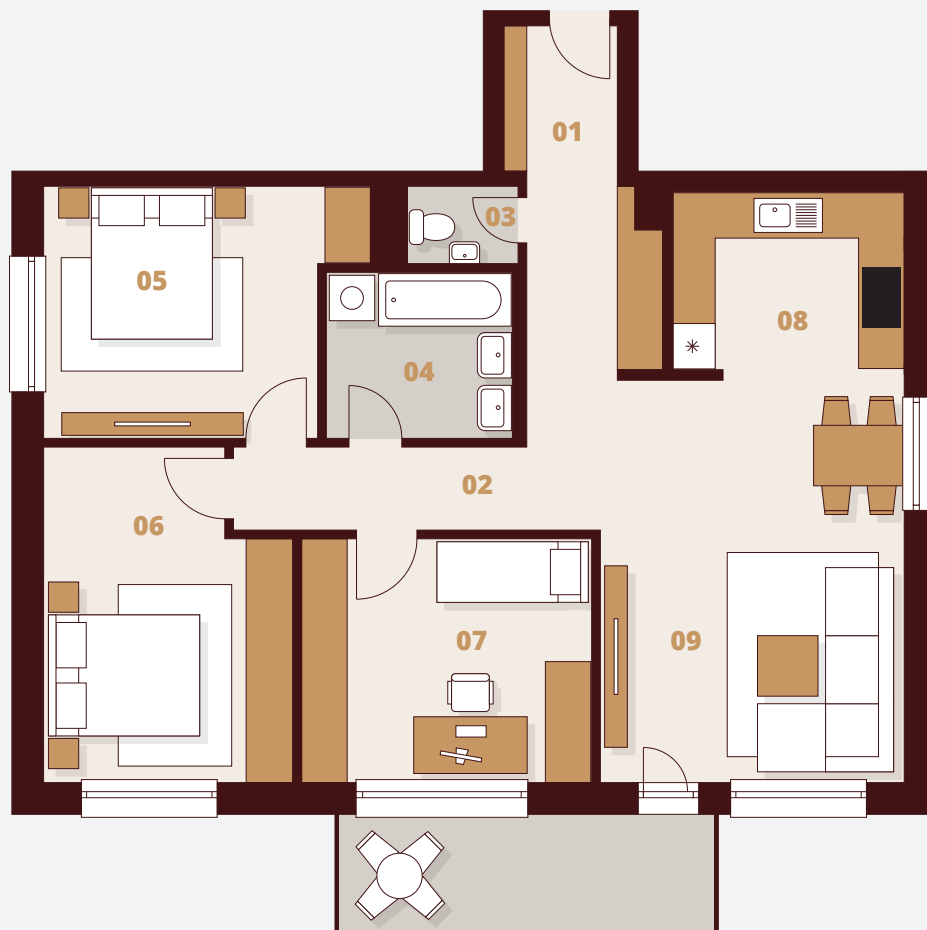

D131

2. Poschodie

Budova	D1
Podlažie	3NP
Byt	1
Počet izieb	4

01 Vstup	7,58 m ²
02 Chodba	6,77 m ²
03 WC	1,48 m ²
04 Kúpeľňa	5,42 m ²
05 Izba	12,82 m ²
06 Izba	13,50 m ²
07 Izba	13,02 m ²
08 Kuchyňa	7,04 m ²
09 Obývacia izba	20,64 m ²

Plocha bytu	88,27 m ²
Balkón	7,59 m ²
Celková plocha	95,86 m²

Obytný súbor Ríнок Rača - Bratislava
<http://www.rinokraca.sk>

 Laminátové podlahy
 Keramická dlažba

M 1:100