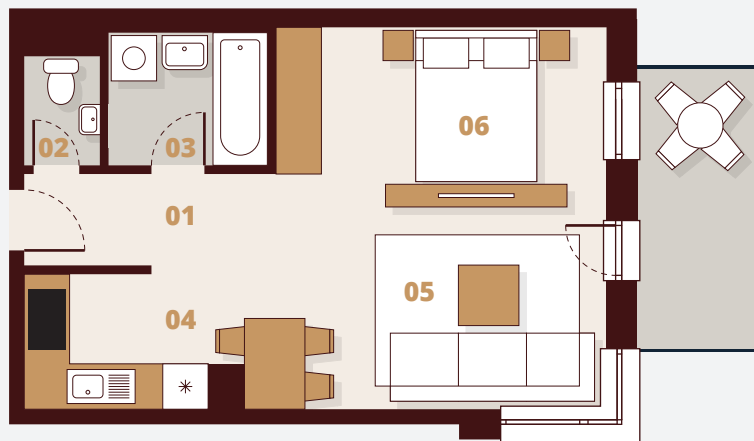

D134

2. Poschodie

Budova	D1
Podlažie	3NP
Byt	4
Počet izieb	1

01 Vstup	2,72 m ²
02 WC	1,45 m ²
03 Kúpeľňa	3,67 m ²
04 Kuchyňa	4,45 m ²
05 Obývacia izba	15,45 m ²
06 Spací kút	8,09 m ²

Plocha bytu	35,83 m ²
Balkón	5,29 m ²
Celková plocha	41,12 m²

 Laminátové podlahy

 Keramická dlažba

M 1:100