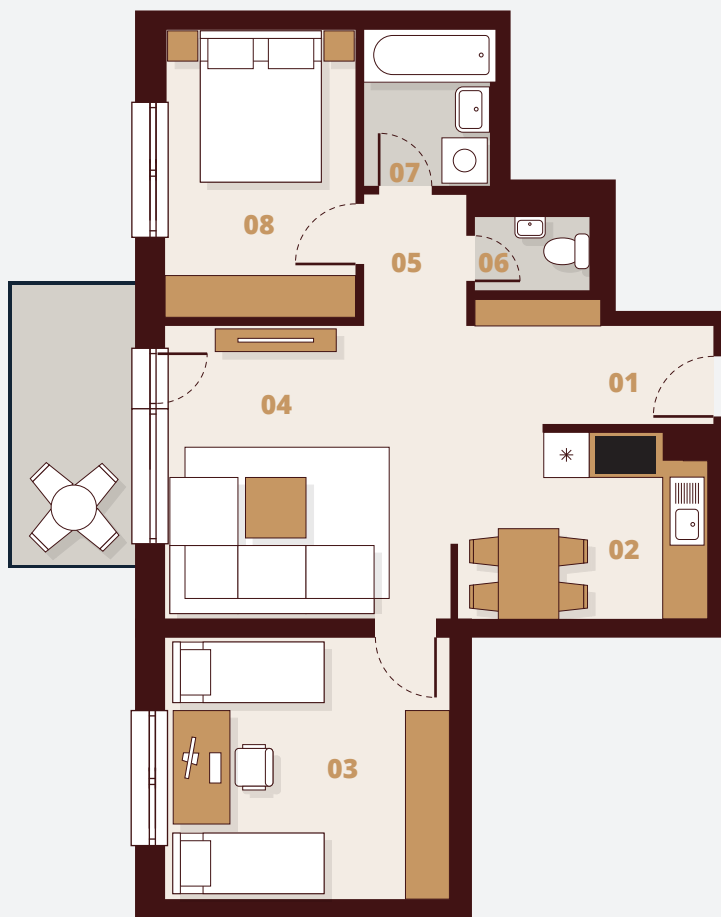

D135

2. Poschodie

Budova	D1
Podlažie	3NP
Byt	5
Počet izieb	3

01 Vstup	3,25 m ²
02 Kuchyňa	5,23 m ²
03 Izba	13,23 m ²
04 Obývacia izba	19,82 m ²
05 Chodba	2,38 m ²
06 WC	1,49 m ²
07 Kúpeľňa	3,54 m ²
08 Izba	9,72 m ²

Plocha bytu	58,66 m ²
Balkón	5,29 m ²
Celková plocha	63,95 m²