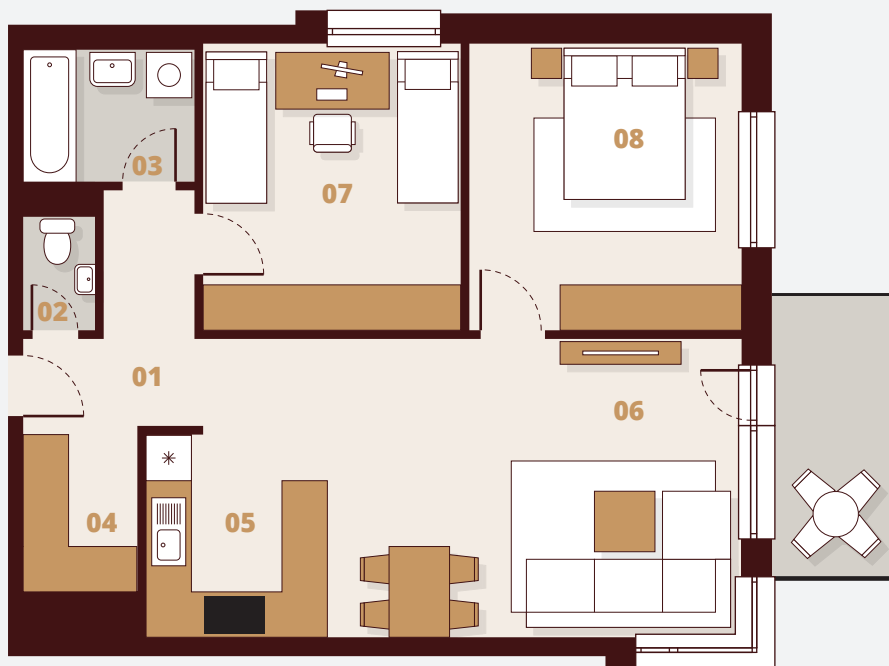

D136

2. Poschodie

Budova	D1
Podlažie	3NP
Byt	6
Počet izieb	3

01 Vstup	5,10 m ²
02 WC	1,43 m ²
03 Kúpeľňa	3,96 m ²
04 Šatník	3,49 m ²
05 Kuchyňa	6,37 m ²
06 Obývacia izba	24,60 m ²
07 Izba	14,40 m ²
08 Izba	13,28 m ²

Plocha bytu	72,63 m ²
Balkón	5,29 m ²
Celková plocha	77,92 m²

Obytný súbor Ríнок Rača - Bratislava
<http://www.rinokraca.sk>

 Laminátové podlahy
 Keramická dlažba

M 1:100