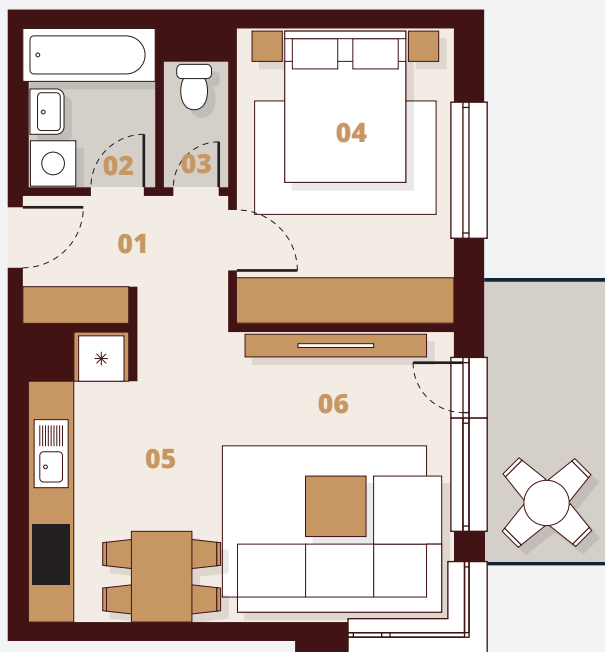

## 3. Poschodie

Budova	D1
Podlažie	4NP
Byt	2
Počet izieb	2

01 Vstup	4,66 m <sup>2</sup>
02 Kúpeľňa	3,57 m <sup>2</sup>
03 WC	1,47 m <sup>2</sup>
04 Izba	11,19 m <sup>2</sup>
05 Kuchyňa	5,04 m <sup>2</sup>
06 Obývacia izba	16,05 m <sup>2</sup>

Plocha bytu	41,98 m <sup>2</sup>
Balkón	5,29 m <sup>2</sup>
<b>Celková plocha</b>	<b>47,27 m<sup>2</sup></b>