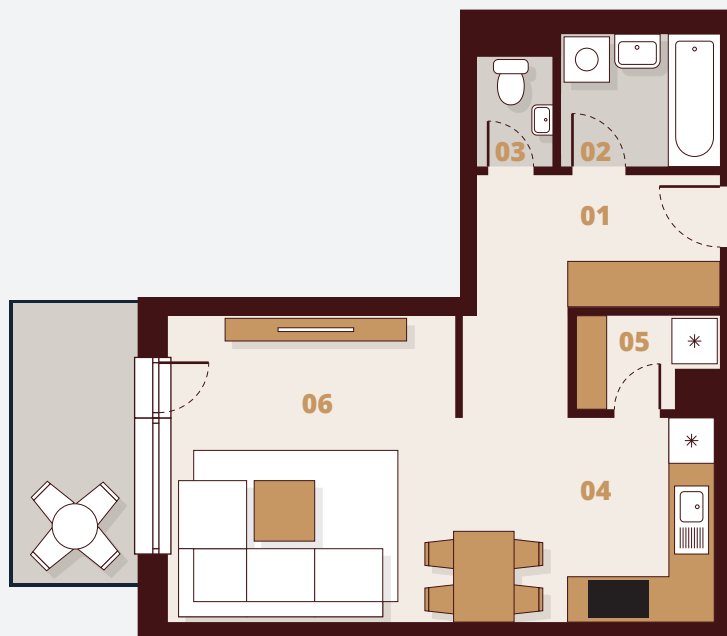

## 3. Poschodie

Budova	D1
Podlažie	4NP
Byt	3
Počet izieb	1

01 Vstup	5,74 m <sup>2</sup>
02 Kúpeľňa	3,68 m <sup>2</sup>
03 WC	1,45 m <sup>2</sup>
04 Kuchyňa	5,24 m <sup>2</sup>
05 Komora	2,11 m <sup>2</sup>
06 Obývacia izba	21,30 m <sup>2</sup>

Plocha bytu	39,52 m <sup>2</sup>
Balkón	5,29 m <sup>2</sup>
<b>Celková plocha</b>	<b>44,81 m<sup>2</sup></b>