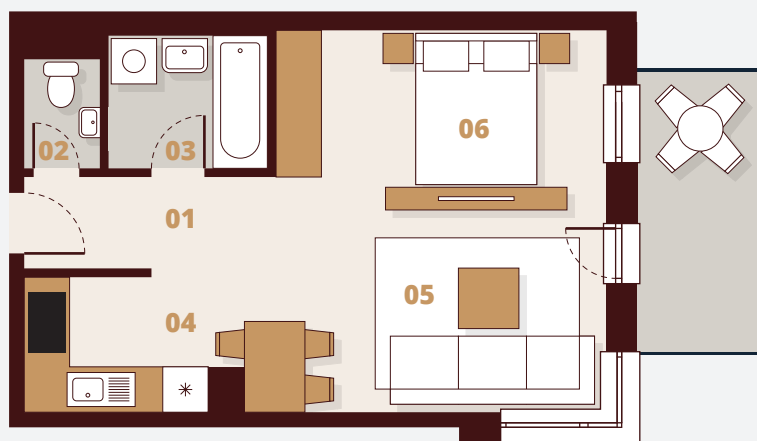

## 3. Poschodie

|             |     |
|-------------|-----|
| Budova      | D1  |
| Podlažie    | 4NP |
| Byt         | 4   |
| Počet izieb | 1   |

|                  |                      |
|------------------|----------------------|
| 01 Vstup         | 2,72 m <sup>2</sup>  |
| 02 WC            | 1,45 m <sup>2</sup>  |
| 03 Kúpeľňa       | 3,67 m <sup>2</sup>  |
| 04 Kuchyňa       | 4,45 m <sup>2</sup>  |
| 05 Obývacia izba | 15,45 m <sup>2</sup> |
| 06 Spací kút     | 8,09 m <sup>2</sup>  |

|                       |                            |
|-----------------------|----------------------------|
| Plocha bytu           | 35,83 m <sup>2</sup>       |
| Balkón                | 5,29 m <sup>2</sup>        |
| <b>Celková plocha</b> | <b>41,12 m<sup>2</sup></b> |