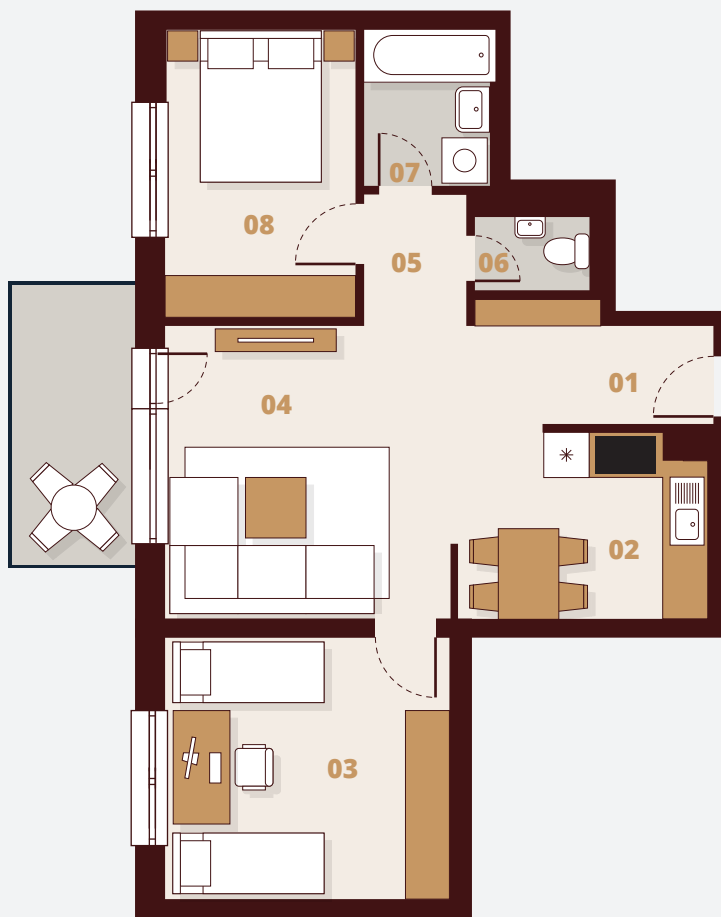

# D145

## 3. Poschodie

Budova	D1
Podlažie	4NP
Byt	5
Počet izieb	3

01 Vstup	3,25 m <sup>2</sup>
02 Kuchyňa	5,23 m <sup>2</sup>
03 Izba	13,23 m <sup>2</sup>
04 Obývacia izba	19,82 m <sup>2</sup>
05 Chodba	2,38 m <sup>2</sup>
06 WC	1,49 m <sup>2</sup>
07 Kúpeľňa	3,54 m <sup>2</sup>
08 Izba	9,72 m <sup>2</sup>

Plocha bytu	58,66 m <sup>2</sup>
Balkón	5,29 m <sup>2</sup>
<b>Celková plocha</b>	<b>63,95 m<sup>2</sup></b>