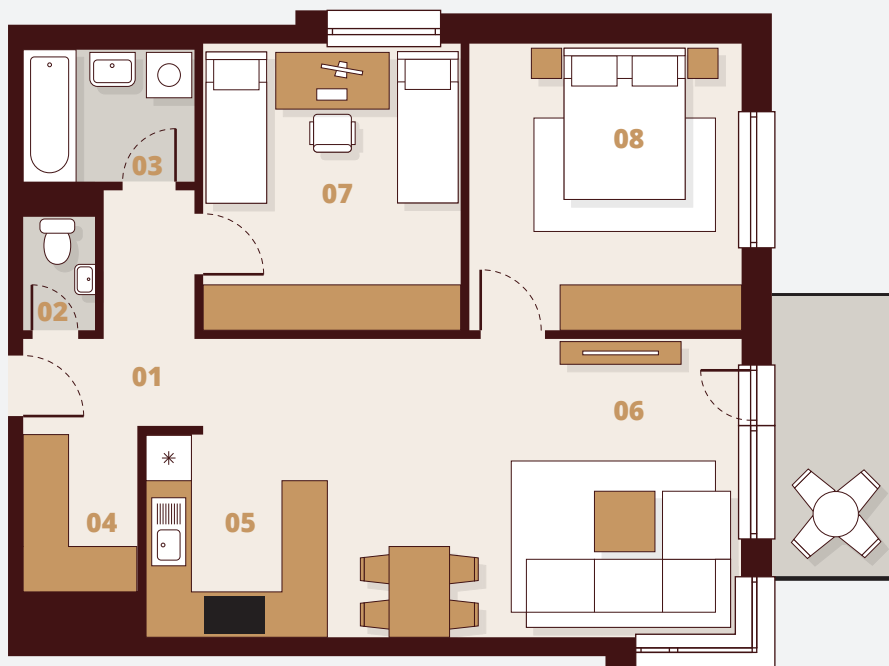

D146

3. Poschodie

Budova	D1
Podlažie	4NP
Byt	6
Počet izieb	3

01 Vstup	5,10 m ²
02 WC	1,43 m ²
03 Kúpeľňa	3,96 m ²
04 Šatník	3,49 m ²
05 Kuchyňa	6,37 m ²
06 Obývacia izba	24,60 m ²
07 Izba	14,40 m ²
08 Izba	13,28 m ²

Plocha bytu	72,63 m ²
Balkón	5,29 m ²
Celková plocha	77,92 m²

Obytný súbor Ríнок Rača - Bratislava
<http://www.rinokraca.sk>