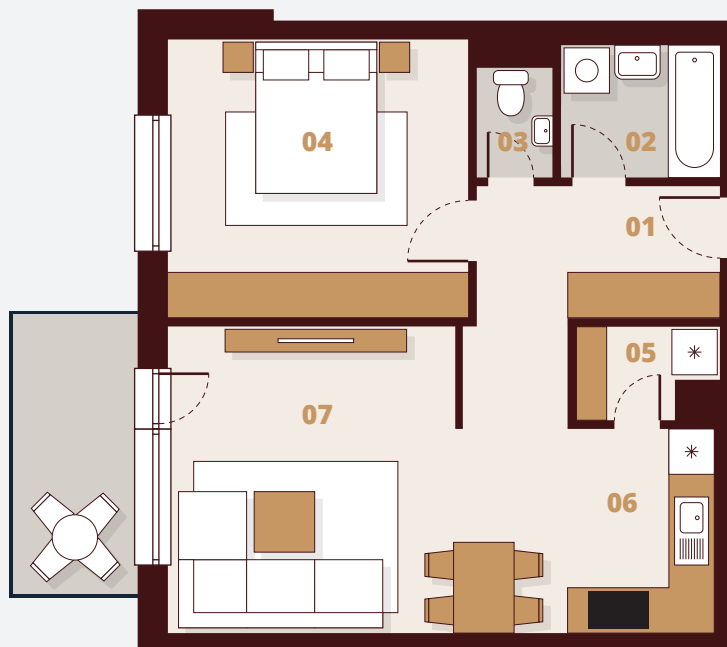

D147

3. Poschodie

Budova	D1
Podlažie	4NP
Byt	7
Počet izieb	2

01 Vstup	5,74 m ²
02 Kúpeľňa	3,68 m ²
03 WC	1,45 m ²
04 Izba	14,61 m ²
05 Kuchyňa	5,24 m ²
06 Komora	2,13 m ²
07 Obývacia izba	21,30 m ²

Plocha bytu	54,15 m ²
Balkón	5,29 m ²
Celková plocha	59,44 m²

 Laminátové podlahy
 Keramická dlažba

M 1:100