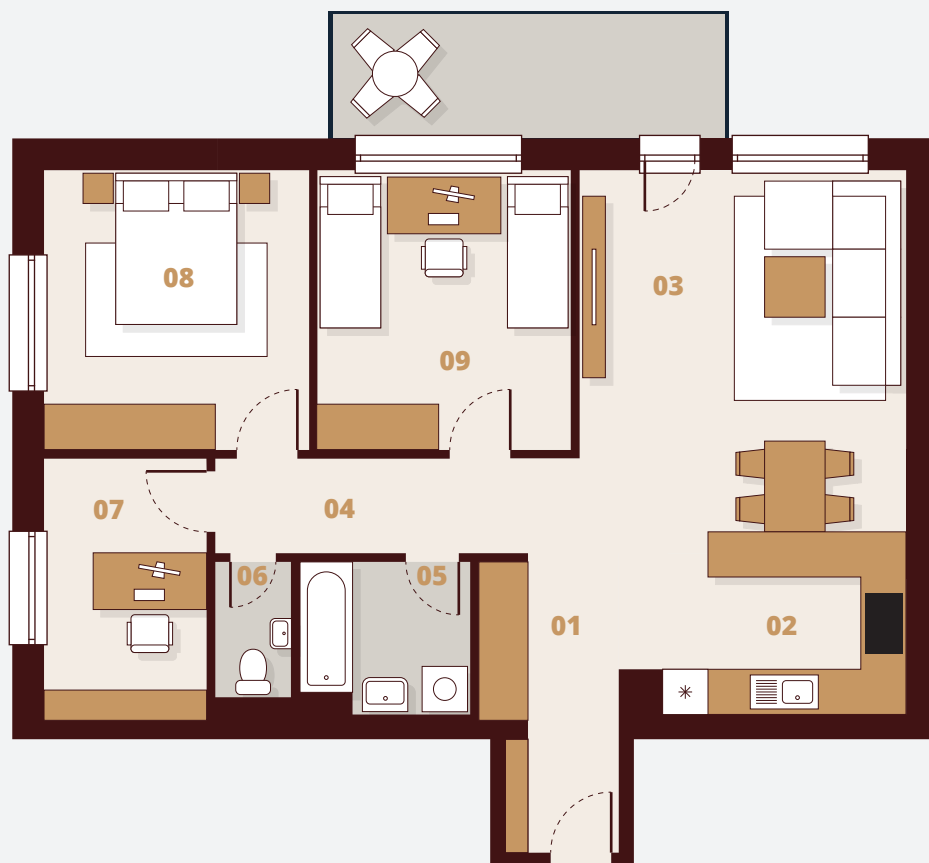

D148

3. Poschodie

Budova	D1
Podlažie	4NP
Byt	8
Počet izieb	3

01 Vstup	6,56 m ²
02 Kuchyňa	7,77 m ²
03 Obývacia izba	22,73 m ²
04 Chodba	5,17 m ²
05 Kúpeľňa	4,37 m ²
06 WC	1,79 m ²
07 Pracovňa	7,44 m ²
08 Izba	12,95 m ²
09 Izba	12,40 m ²

Plocha bytu	81,18 m ²
Balkón	7,59 m ²
Celková plocha	88,77 m²