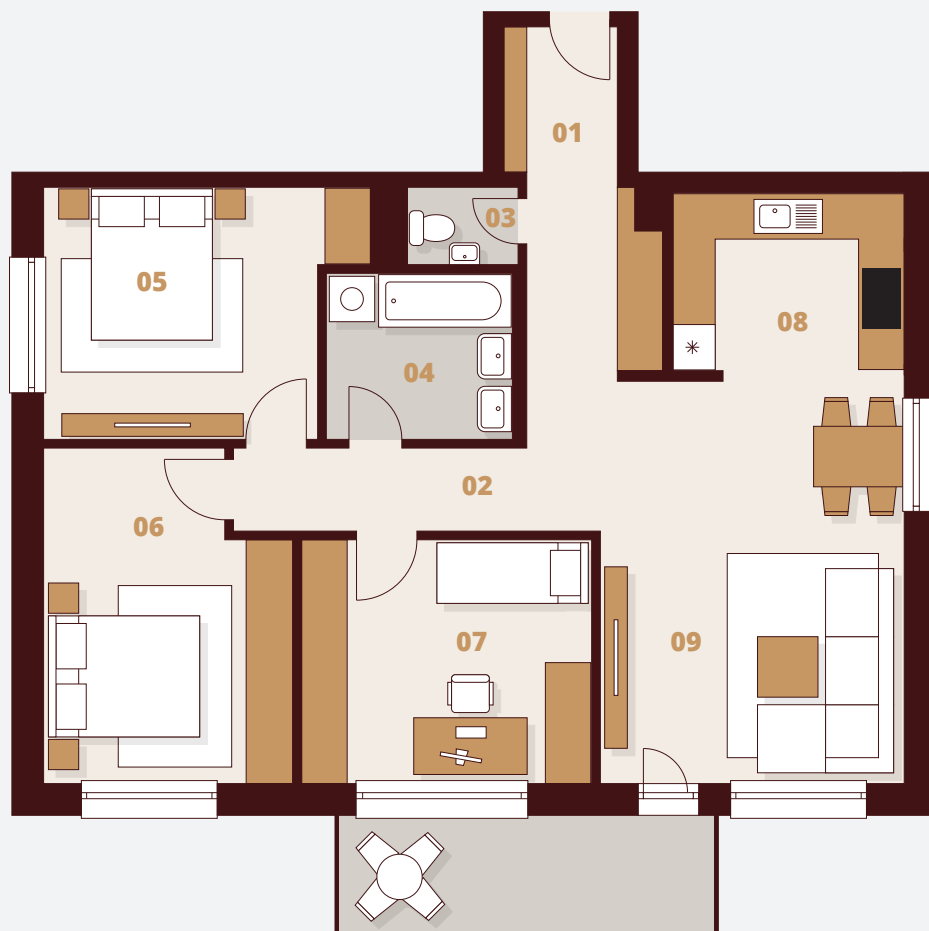

D151

4. Poschodie

Budova	D1
Podlažie	5NP
Byt	1
Počet izieb	4

01 Vstup	7,58 m ²
02 Chodba	6,77 m ²
03 WC	1,48 m ²
04 Kúpeľňa	5,42 m ²
05 Izba	12,82 m ²
06 Izba	13,50 m ²
07 Izba	13,02 m ²
08 Kuchyňa	7,04 m ²
09 Obývacia izba	20,64 m ²

Plocha bytu	88,27 m ²
Balkón	7,59 m ²
Celková plocha	95,86 m²