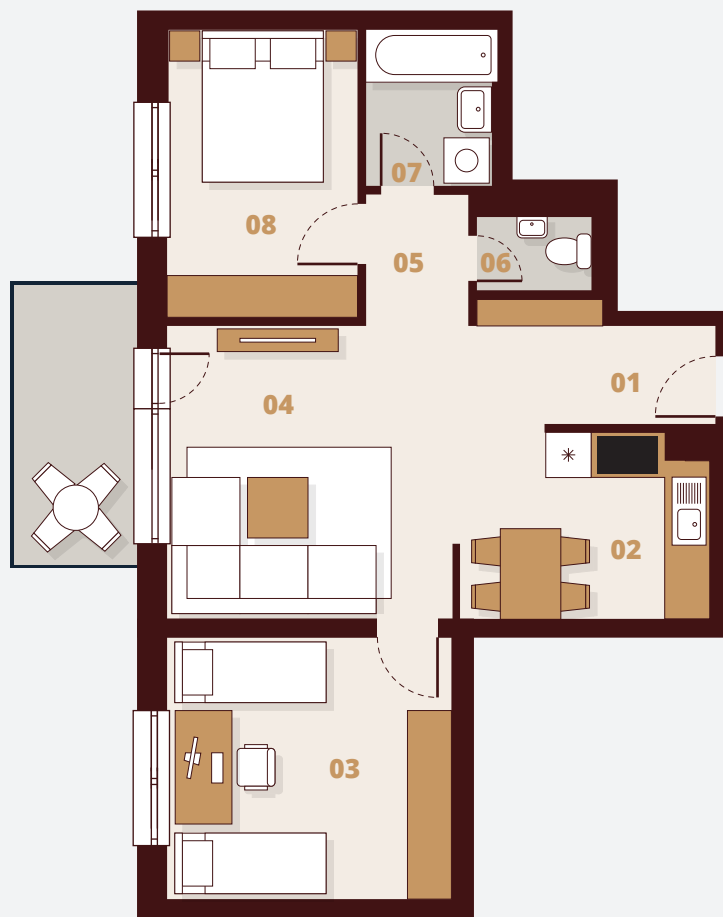

# D155

## 4. Poschodie

Budova	D1
Podlažie	5NP
Byt	5
Počet izieb	3

01 Vstup	3,25 m <sup>2</sup>
02 Kuchyňa	5,23 m <sup>2</sup>
03 Izba	13,23 m <sup>2</sup>
04 Obývacia izba	19,82 m <sup>2</sup>
05 Chodba	2,38 m <sup>2</sup>
06 WC	1,49 m <sup>2</sup>
07 Kúpeľňa	3,54 m <sup>2</sup>
08 Izba	9,72 m <sup>2</sup>

Plocha bytu	58,66 m <sup>2</sup>
Balkón	5,29 m <sup>2</sup>
<b>Celková plocha</b>	<b>63,95 m<sup>2</sup></b>