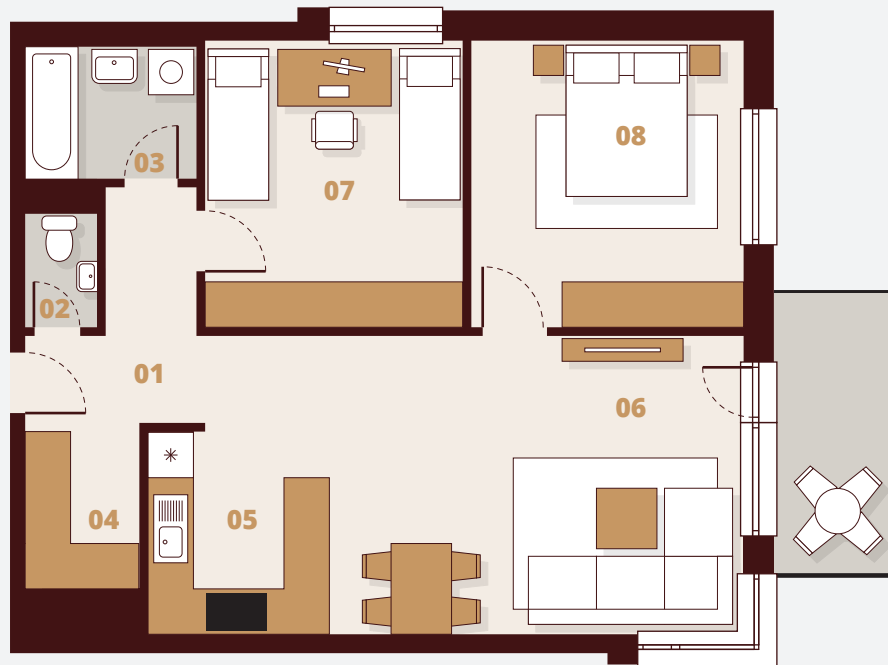

D156

4. Poschodie

Budova	D1
Podlažie	5NP
Byt	6
Počet izieb	3

01 Vstup	5,10 m ²
02 WC	1,43 m ²
03 Kúpeľňa	3,96 m ²
04 Šatník	3,49 m ²
05 Kuchyňa	6,37 m ²
06 Obývacia izba	24,60 m ²
07 Izba	14,40 m ²
08 Izba	13,28 m ²

Plocha bytu	72,63 m ²
Balkón	5,29 m ²
Celková plocha	77,92 m²