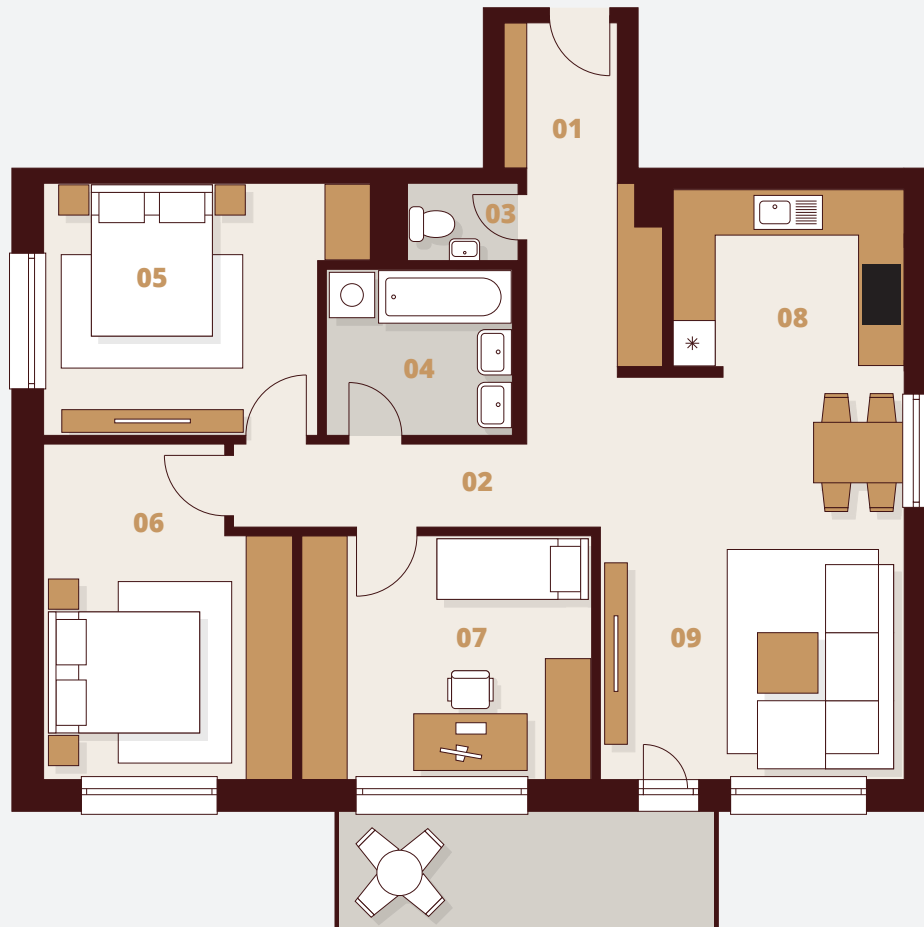

D161

5. Poschodie

Budova	D1
Podlažie	6NP
Byt	1
Počet izieb	4

01 Vstup	7,58 m ²
02 Chodba	6,77 m ²
03 WC	1,48 m ²
04 Kúpeľňa	5,42 m ²
05 Izba	12,82 m ²
06 Izba	13,50 m ²
07 Izba	13,02 m ²
08 Kuchyňa	7,04 m ²
09 Obývacia izba	20,64 m ²

Plocha bytu	88,27 m ²
Balkón	7,59 m ²
Celková plocha	95,86 m²